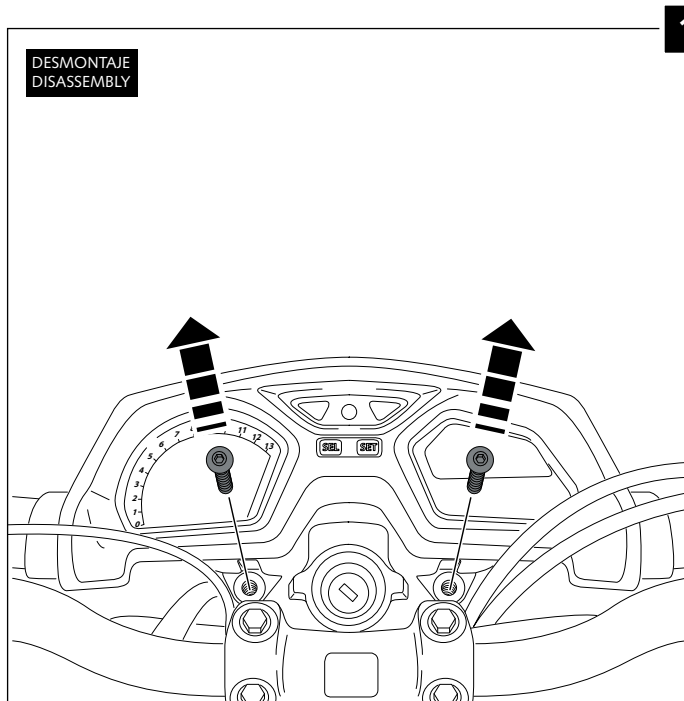

CARENABRÍS ADAPTABLE A - WINDSHIELD FOR - WINDSCHUTZSCHEIBE FÜR HONDA CB650F

ID.	PIEZA / PART	DESCRIPCIÓN	DESCRIPTION	QTY.
1		Carenabrís	Windshield	1
2		Soporte metálico derecho	Right metal support	1
3		Soporte metálico izquierdo	Left metal support	1
4		Silentblock M5	M5 Silentblock	4
5		Tornillo Allen M5x16 ISO 7380 (negro)	M5x16 ISO 7380 Allen screw (black)	4
6		Arandela de nylon M5x0,5	M5x0,5 nylon washer	4
7		Tapón tornillo M5 ISO 7380	M5 ISO 7380 screw cap	4