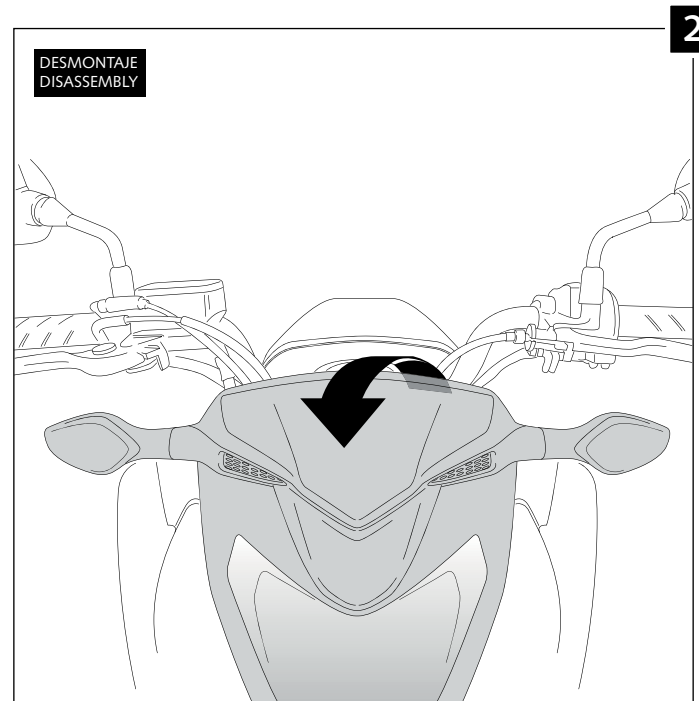

CARENABRÍS ADAPTABLE A - WINDSHIELD FOR - WINDSCHUTZSCHEIBE FÜR HONDA CB650F

ID.	PIEZA / PART	DESCRIPCIÓN	DESCRIPTION	QTY.
1		Carenabrís	Windshield	1
2		Soporte metálico derecho	Right metal support	1
3		Soporte metálico izquierdo	Left metal support	1
4		Silentblock M5	M5 Silentblock	4
5		Tornillo Allen M5x16 ISO 7380 (negro)	M5x16 ISO 7380 Allen screw (black)	4
6		Arandela de nylon M5x0,5	M5x0,5 nylon washer	4
7		Tapón tornillo M5 ISO 7380	M5 ISO 7380 screw cap	4