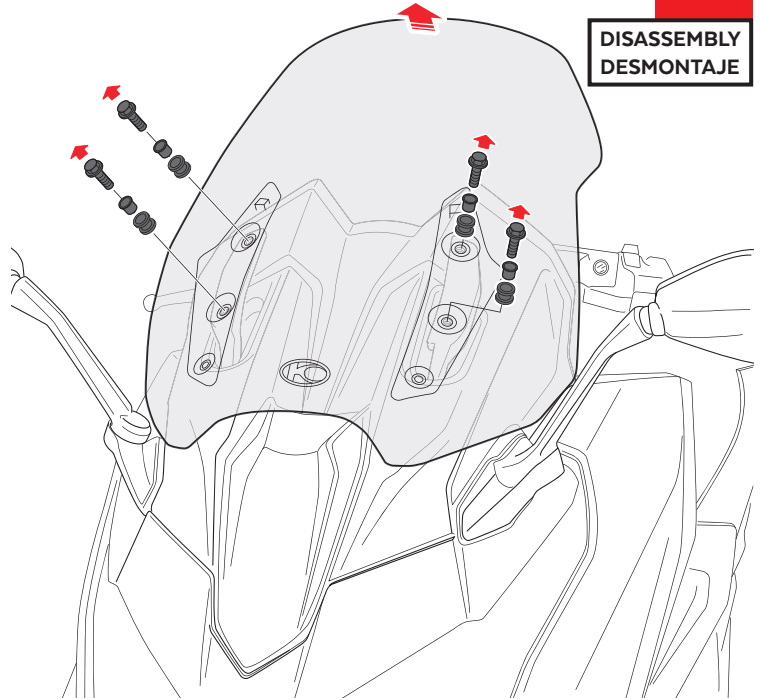

ALLEN

N° 5

ID	PIEZA/PART	DESCRIPCIÓN	DESCRIPTION	QTY	REF
1		Cúpula Sport	Sport screen	1	22048W/H/F/JM3
2		Tornillo Allen M8x25 ISO7380	M8x25 ISO7380 allen screw	4	TORNI-I7380-539
3		Arandela M8 DIN 125	M8 DIN 125 washer	4	ARANDPD125-018

KYMCO AK550 PREMIUM '24

INSTRUCCIONES DE MONTAJE - MOUNTING INSTRUCTIONS - MONTAGEANLEITUNG

1

DISASSEMBLY
DESMONTAJE

2

DISASSEMBLY
DESMONTAJE

3

ASSEMBLY
MONTAJE

4

ASSEMBLY
MONTAJE

A PIEZA ORIGINAL
ORIGINAL PART

2 Par de apriete - 6 Nm
Tightening torque - 6Nm