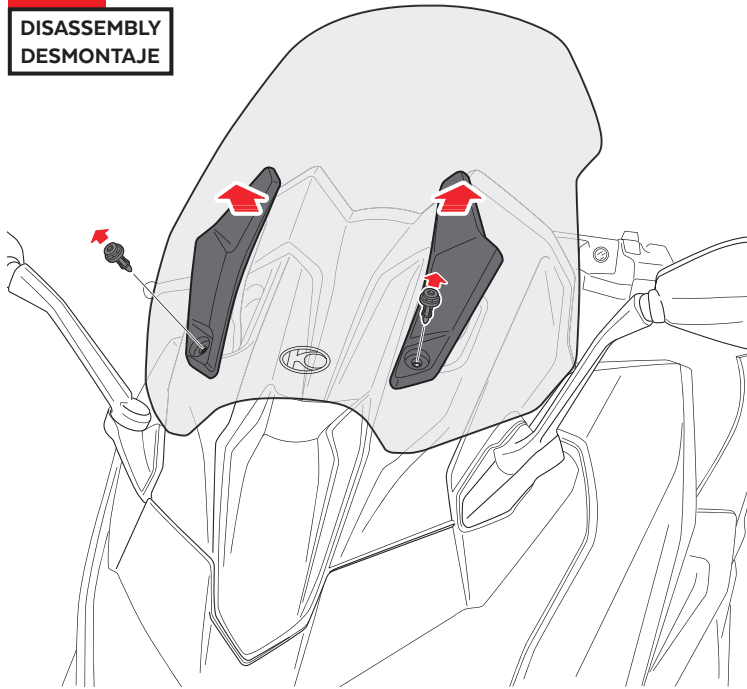

KYMCO AK550 PREMIUM '24

INSTRUCCIONES DE MONTAJE - MOUNTING INSTRUCTIONS - MONTAGEANLEITUNG

1

DISASSEMBLY
DESMONTAJE