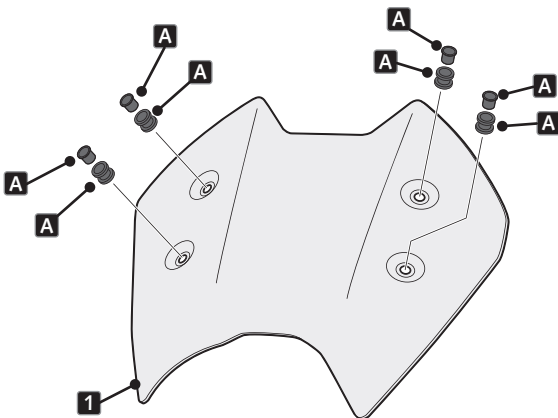

ALLEN

N° 5

ID	PIEZA/PART	DESCRIPCIÓN	DESCRIPTION	QTY	REF
1		Cúpula Sport	Sport screen	1	22048W/H/F/JM3
2		Tornillo Allen M8x25 ISO7380	M8x25 ISO7380 allen screw	4	TORNI-I7380-539
3		Arandela M8 DIN 125	M8 DIN 125 washer	4	ARANDPD125-018

KYMCO AK550 PREMIUM '24

INSTRUCCIONES DE MONTAJE - MOUNTING INSTRUCTIONS - MONTAGEANLEITUNG

1

DISASSEMBLY
DESMONTAJE

2

DISASSEMBLY
DESMONTAJE

3

ASSEMBLY
MONTAJE

4

ASSEMBLY
MONTAJE

A PIEZA ORIGINAL
ORIGINAL PART

2 Par de apriete - 6 Nm
Tightening torque - 6Nm