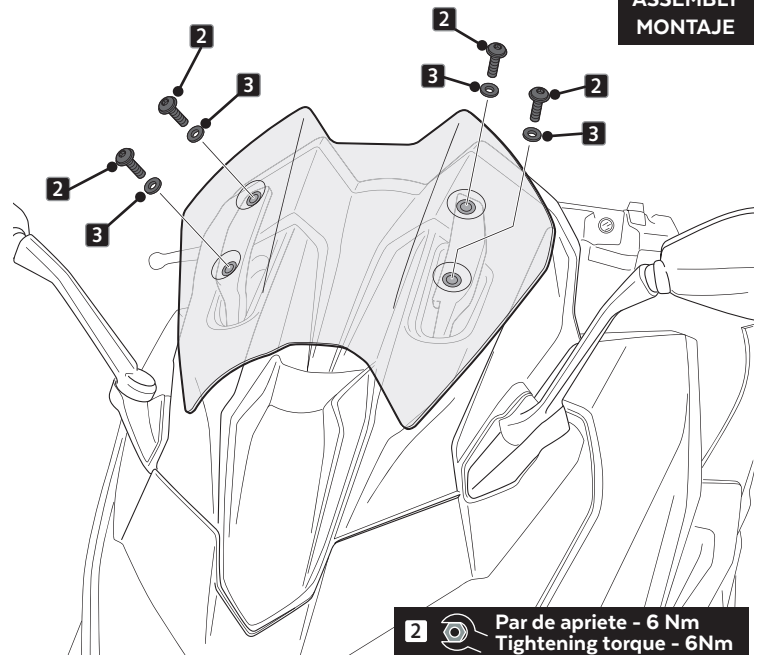

ALLEN

N° 5

ID	PIEZA/PART	DESCRIPCIÓN	DESCRIPTION	QTY	REF
1		Cúpula Sport	Sport screen	1	22048W/H/F/JM3
2		Tornillo Allen M8x25 ISO7380	M8x25 ISO7380 allen screw	4	TORNI-I7380-539
3		Arandela M8 DIN 125	M8 DIN 125 washer	4	ARANDPD125-018

KYMCO AK550 PREMIUM '24

INSTRUCCIONES DE MONTAJE - MOUNTING INSTRUCTIONS - MONTAGEANLEITUNG

1

DISASSEMBLY
DESMONTAJE

2

DISASSEMBLY
DESMONTAJE

3

ASSEMBLY
MONTAJE

4

ASSEMBLY
MONTAJE

A PIEZA ORIGINAL
ORIGINAL PART

2 Par de apriete - 6 Nm
Tightening torque - 6Nm