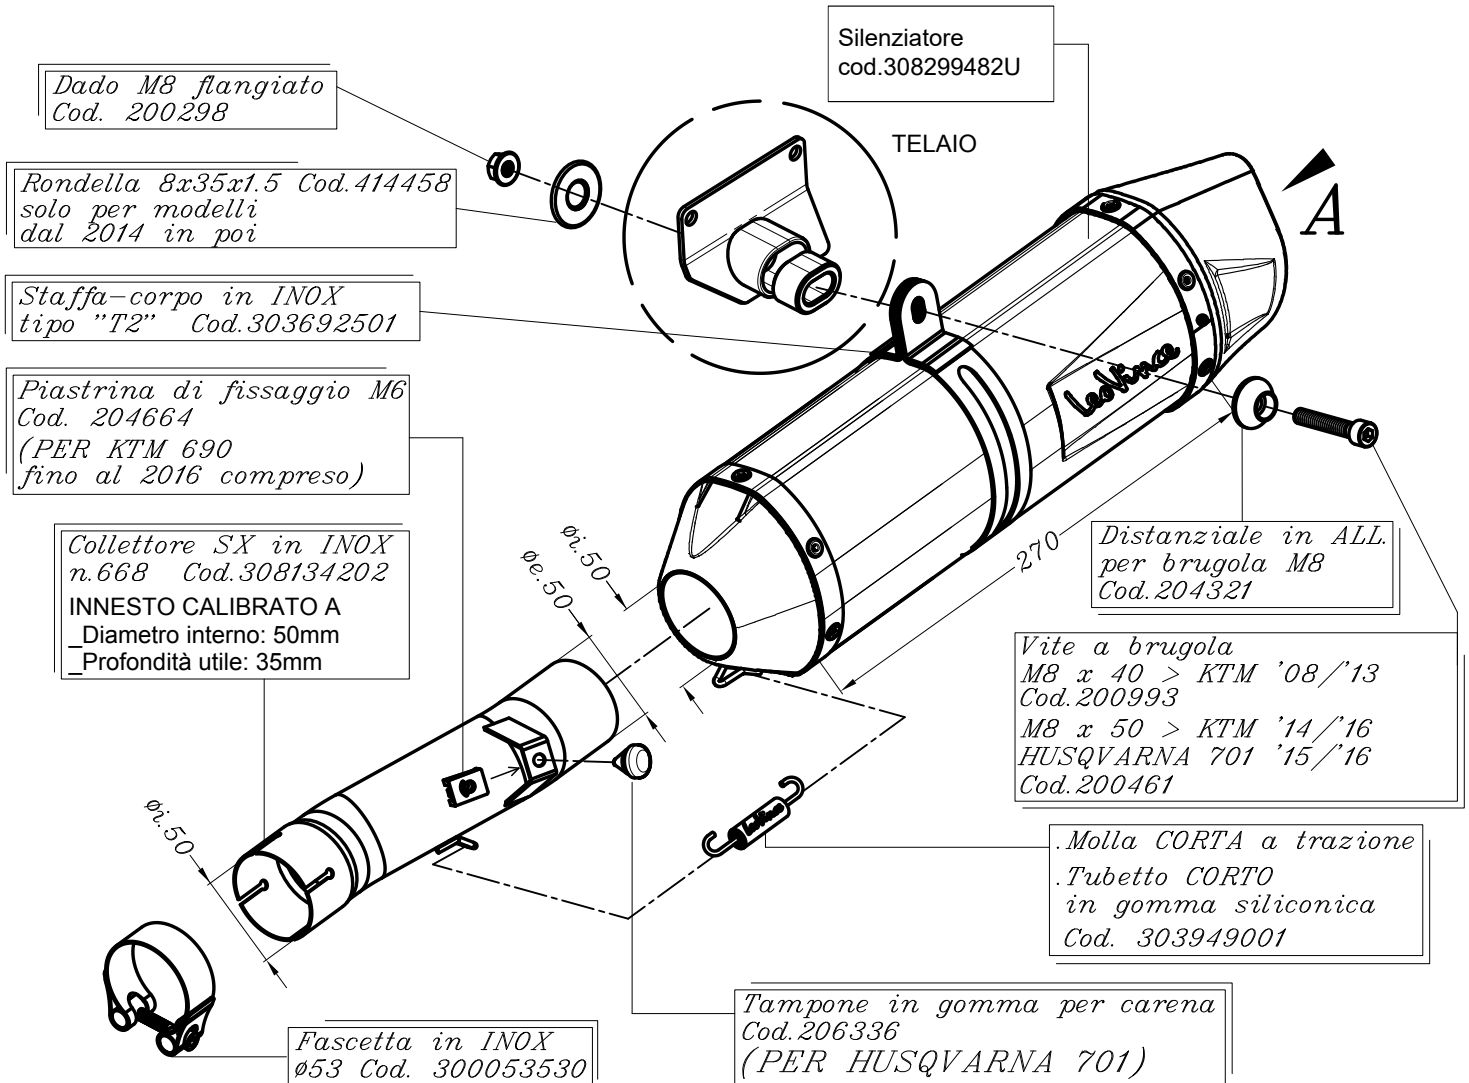

*dB-killer n.65
Cod.3014324801*

I)_ **Attenzione!** Utilizzare lo scarico LeoVince in abbinamento alla mappa "Advanced".

GB)_ **Warning!** Please use LeoVince Exhaust combined with the map "Advanced".

F)_ **Attention!** Pour le correct fonctionnement de l'échappement LeoVince, sélectionner la cartographie "Advanced".

D)_ **Achtung!** Bitte verwenden sie in Verbindung mit einem LeoVince ausschließlich die Map "Advanced".

E)_ **Cuidado!** Para el correcto funcionamiento del escape LeoVince, seleccionar el mapa "Advanced".

Art.8299EU

KTM 690 SMC i.e.

KTM 690 SMC R i.e.

KTM 690 ENDURO i.e.

KTM 690 ENDURO R i.e.

HUSQVARNA 701 ENDURO - 701 SUPERMOTO

HUSQVARNA 701 ENDURO LR

Slip-on SBK "LV ONE EVO" – Stainless Steel