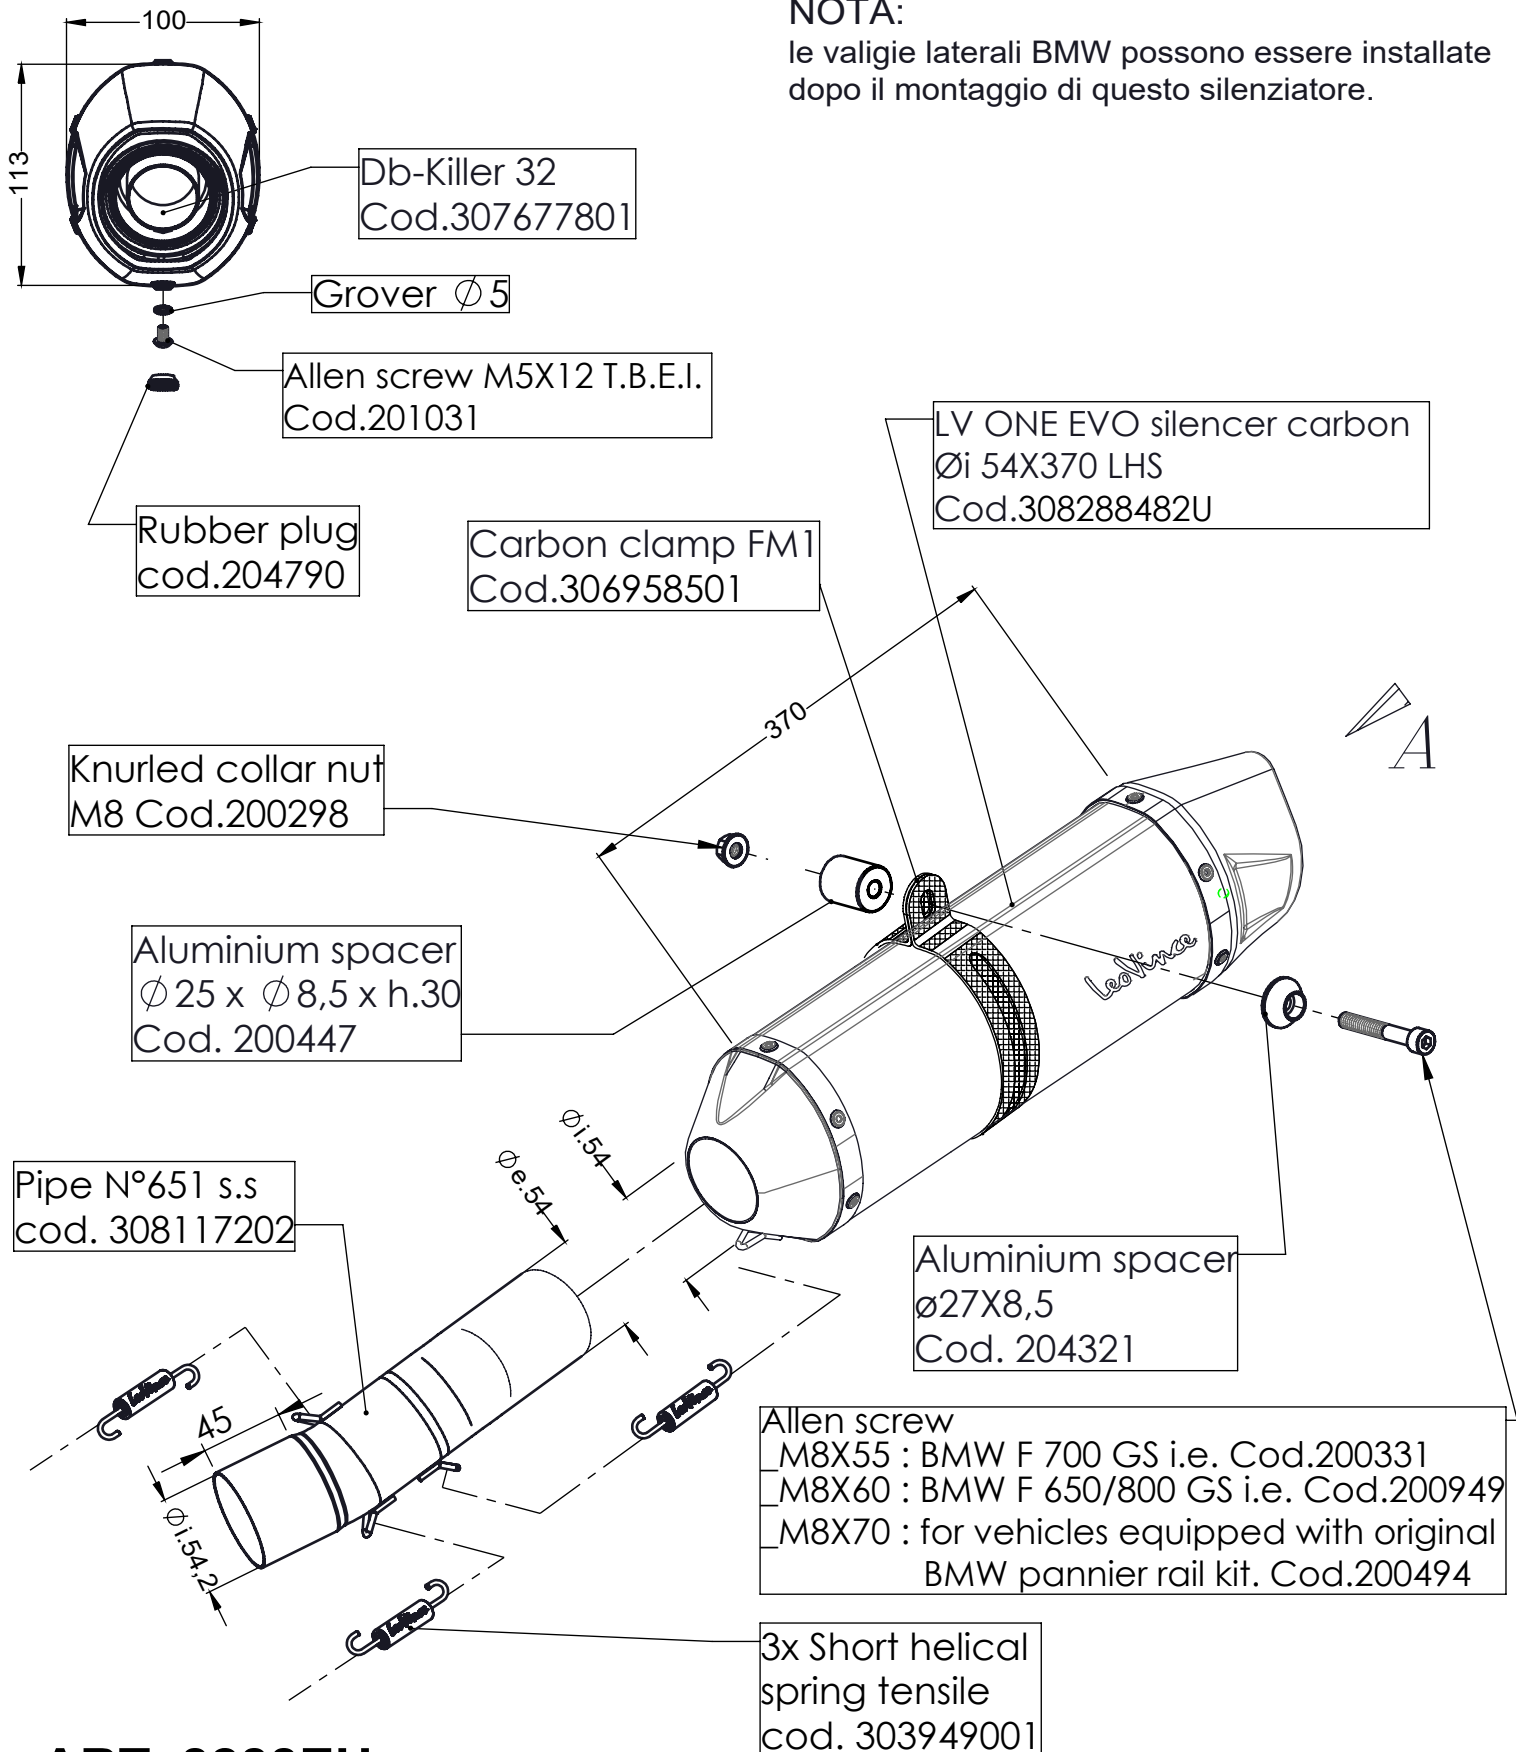

## VISTA DA "A"

## ART. 8288EU

BMW F 650 GS i.e  
BMW F 800 GS / ADVENTURE i.e  
BMW F 700 GS i.e

SLIP-ON - LV ONE EVO - CARBON