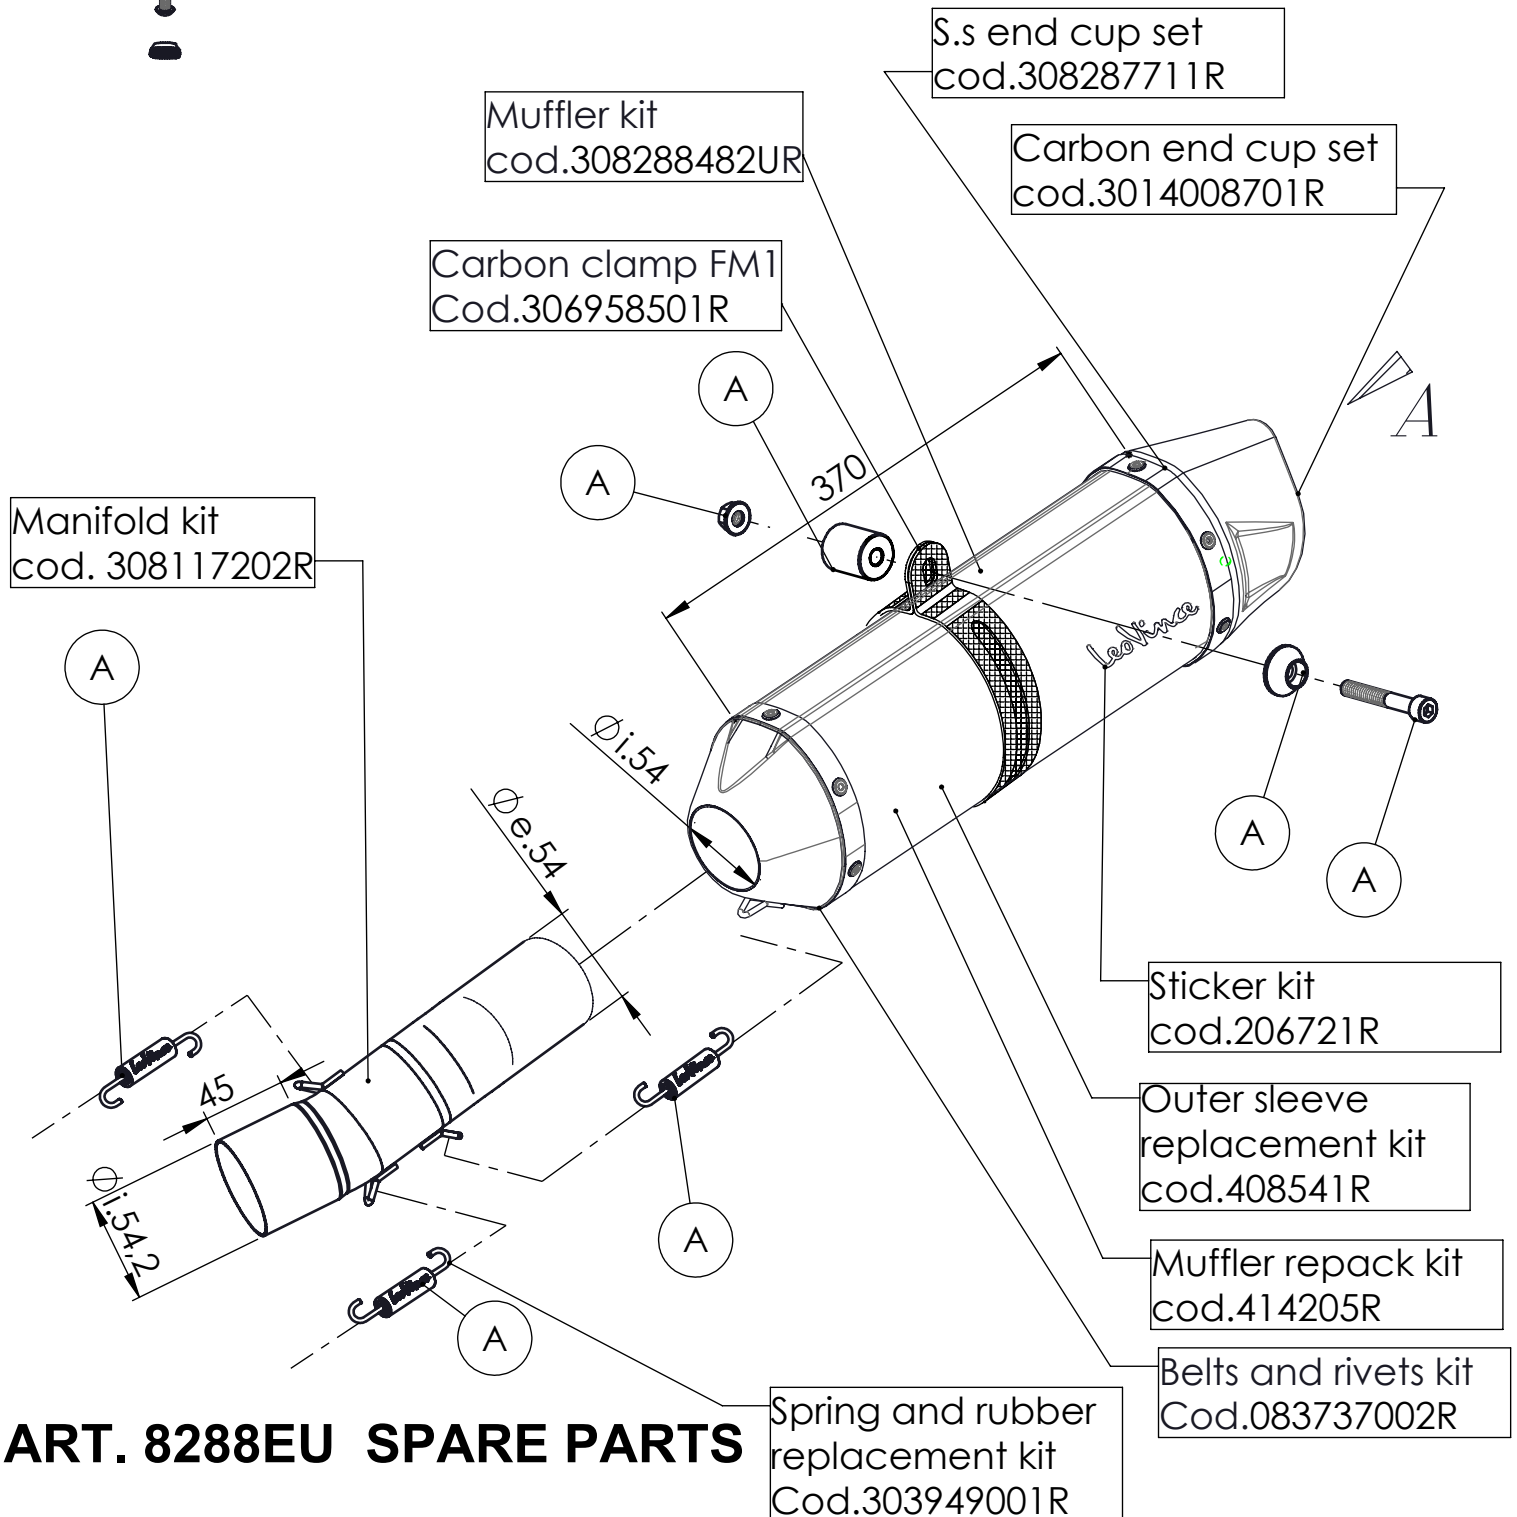

VISTA DA "A"

Db-Killer 32
Cod.307677801R

NOTA:

le valigie laterali BMW possono essere installate dopo il montaggio di questo silenziatore.

ART. 8288EU SPARE PARTS

BMW F 650 GS i.e

BMW F 800 GS / ADVENTURE i.e

BMW F 700 GS i.e

(A) FITTING KIT cod.308117601