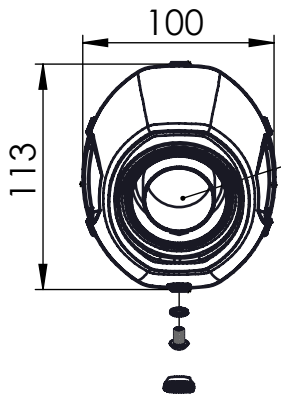

VISTA DA "A"

Db-Killer 32
Cod.307677801R

NOTA:

le valigie laterali BMW possono essere installate dopo il montaggio di questo silenziatore.

ART. 8288EU SPARE PARTS

BMW F 650 GS i.e

BMW F 800 GS / ADVENTURE i.e