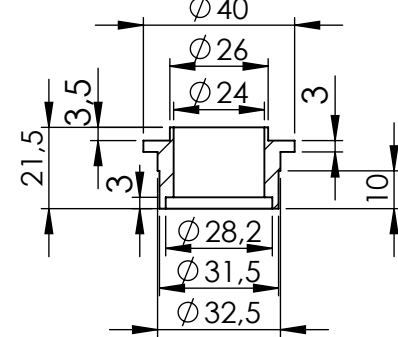

**Flange s.s. "43E"
cod.206308 sp.5mm**

**Bushing s.s.
cod.206283**

**S.s flange "43E"
cod.206308**

Allen screw M5X6
T.C.E.I.
Cod.201044

Db-Killer ϕ 25
Cod.303457801

GP CORSA EVO RHS
carbon fiber
Cod.303457474U

Silencer clamp
Cod.303448501

Welded bushing
cod.206283

Gasket 33X26,15X4
Cod.201525

BIKE'S
FRAME

OPTIONAL
cod.5684

Aluminium spacer
 ϕ 20X30X ϕ 10.5
Cod. 205966

Plain washer
 ϕ 10x ϕ 20
Cod.203518

M12x1.25

Allen screw M10X60
T.C.E.I. Z.B.
Cod.204482

Pipe N°1389 s.s.
cod. 303398201

TO COVER HOLES
IN ORIGINAL FRAME

Short helical
spring tensile
cod. 303949001

2x Aluminium spacer
Cod. 206272

2xAllen screw M10X25
Cod.204523