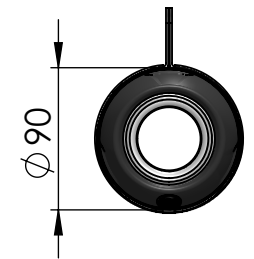

**Flange s.s. "43E"
cod.206308 sp.5mm**

**Bushing s.s.
cod.206283**

**S.s flange "43E"
cod.206308**

Allen screw M5X6
T.C.E.I.
Cod.201044

Db-Killer ϕ 25
Cod.303457801

GP CORSA EVO RHS
carbon fiber
Cod.303457474U

Silencer clamp
Cod.303448501

Welded bushing
cod.206283

Gasket 33X26,15X4
Cod.201525

BIKE'S
FRAME

OPTIONAL
cod.5684

Aluminium spacer
 ϕ 20X30X ϕ 10.5
Cod. 205966

Plain washer
 ϕ 10x ϕ 20
Cod.203518

M12x1.25

Allen screw M10X60
T.C.E.I. Z.B.
Cod.204482

Pipe N°1389 s.s.
cod. 303398201

TO COVER HOLES
IN ORIGINAL FRAME

Short helical
spring tensile
cod. 303949001

2x Aluminium spacer
Cod. 206272

2xAllen screw M10X25
Cod.204523