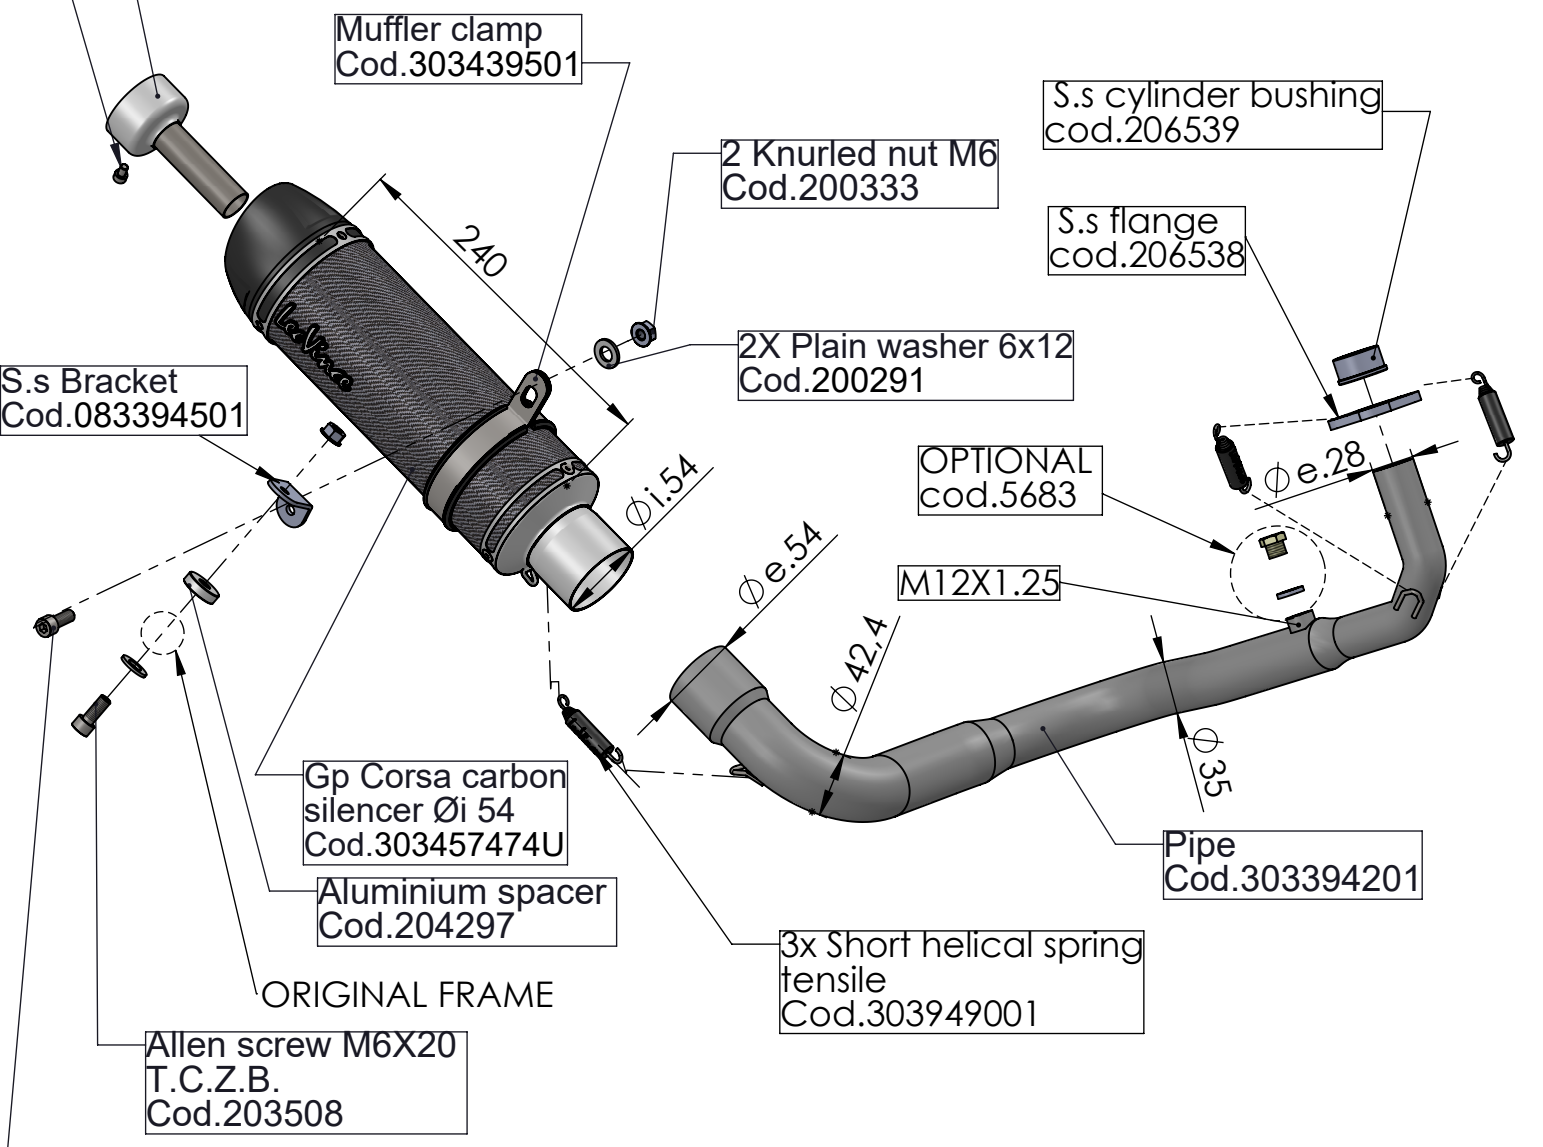

Allen screw
M5X6 T.C.Z.B.
Cod.201044

DB-Killer Ø22
Cod.303430801

S.s flange sp. 6mm
cod.206538

S.s cylinder bushing
cod.206539

Muffler clamp
Cod.303439501

2 Knurled nut M6
Cod.200333

S.s cylinder bushing
cod.206539

S.s flange
cod.206538

S.s Bracket
Cod.083394501

2X Plain washer 6x12
Cod.200291

OPTIONAL
cod.5683

M12X1.25

Gp Corsa carbon
silencer Øi 54
Cod.303457474U

Aluminium spacer
Cod.204297

Pipe
Cod.303394201

3x Short helical spring
tensile
Cod.303949001

ORIGINAL FRAME

Allen screw M6X20
T.C.Z.B.
Cod.203508

Allen screw
M6X14 T.C.Z.B.
Cod.200257

ART. 3394EU

KAWASAKI Z125 PRO

FULL SYSTEM - GP CORSA EVO CARBON