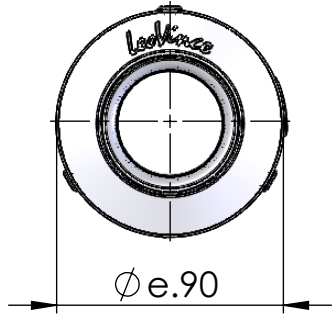

Allen screw M5X6
T.C.Z.B.
Cod.201044

DB-Killer Ø25
Cod.303457801

S.s Bracket
Cod.206325

Aluminium spacer
Cod.204676

Silencer clamp
Cod.303439501

2 Knurled nut M8
Cod.200298

Gp Corsa carbon
silencer Øi 54
Cod.303457473U

240

Øi.54

Øe.54

Allen screw
M8X20 T.C.Z.B.
Cod.200722

Pipe N°1094
Cod.3014034201

2 Plain washer 8x17
Cod.200294

Allen screw M8X50
T.C.Z.B.
Cod.200461

Short helical
spring tensile
cod. 304982002

Øe.45

Strap-in Stainless
steel Ø45
Cod.300045530

ART. 3384U

HONDA CB 500 F - CBR 500 R
(do not fit with original centre stand)

SLIP ON - GP CORSA - CARBON