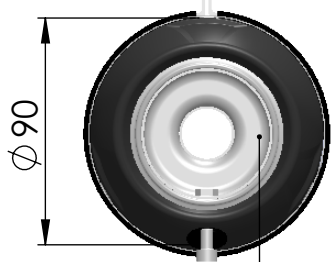

Technopolymer End Cap kit
P/N 206304R

Ø 90

S.S. End Cap kit
P/N 303430711UR

dB-Killer Ø25 kit
P/N 303457802R

S.S. Clamp kit
P/N 303439501R

(A)

Sticker kit
P/N 206733R

240

Wool Repack kit
P/N 414204R

Outer Sleeve kit
P/N 083457002MR

Carbon Muffler kit
P/N 303457474UR

Belts and Rivets kit
P/N 083375003UR

bike's frame

Øi.54

ØE.54 ▽ 35

Ø54

Øi.41,8 ▽ 30

Short Spring kit
P/N 303949001R

Ø45

S.S. Pipe N° 1465 kit
P/N 3015265202R

S.S. Clamp Ø43 kit
P/N 300043530R

(A) Fitting kit; P/N 3015265601R

ART. 15505EU - SPARE PARTS

CF MOTO 450 SS / 450 SR