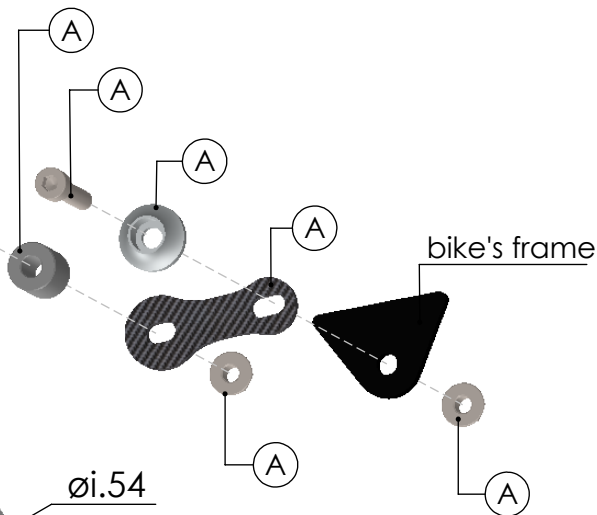

Technopolymer End Cap kit
P/N 206304R

Ø 90

S.S. End Cap kit
P/N 303430711UR

dB-Killer Ø25 kit
P/N 303457802R

S.S. Clamp kit
P/N 303439501R

(A)

Sticker kit
P/N 206733R

240

Wool Repack kit
P/N 414204R

Outer Sleeve kit
P/N 083457002MR

Carbon Muffler kit
P/N 303457474UR

Belts and Rivets kit
P/N 083375003UR

bike's frame

Øi.54

ØE.54 ▽ 35

Ø54

Øi.41,8 ▽ 30

Short Spring kit
P/N 303949001R

Ø45

S.S. Pipe N° 1465 kit
P/N 3015265202R

S.S. Clamp Ø43 kit
P/N 300043530R

(A) Fitting kit; P/N 3015265601R

ART. 15505EU - SPARE PARTS

CF MOTO 450 SS / 450 SR

SLIP-ON GP CORSA EVO CARBON