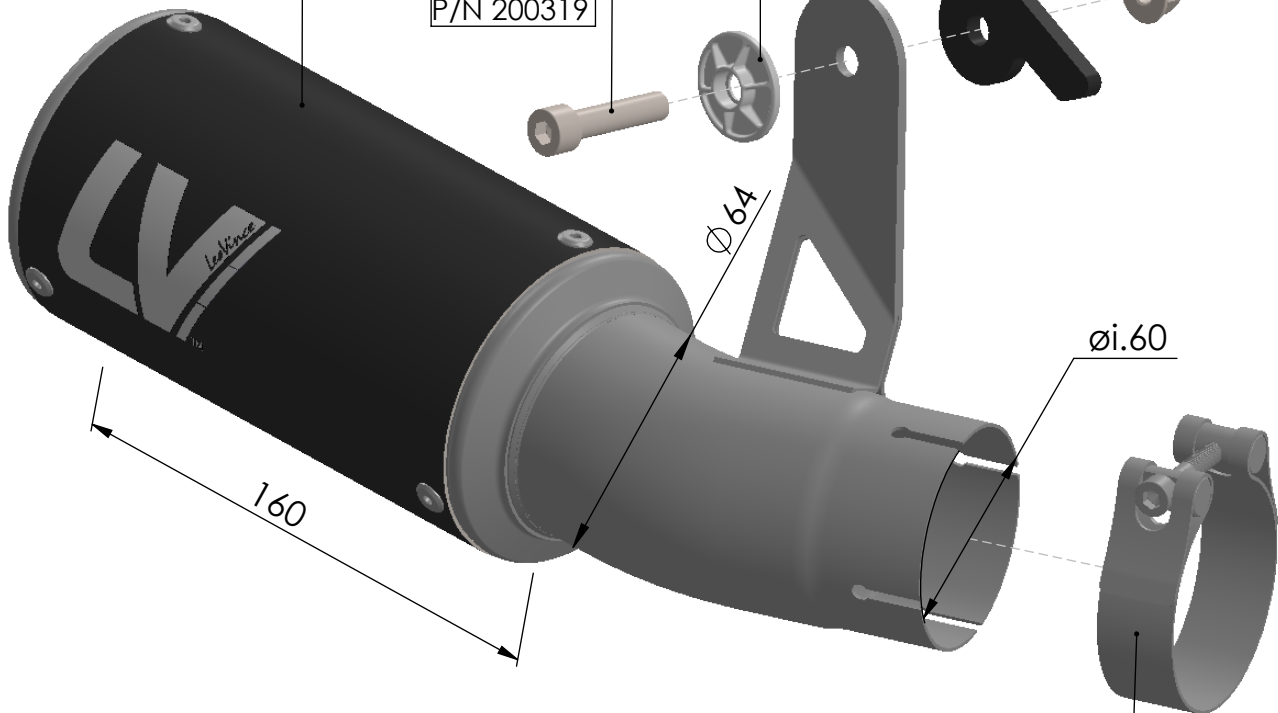

Muffler
P/N 3015407485

use original washer

bike's frame

Flange Nut M8
P/N 200298

Allen Screw
M8x35
P/N 200319

ART. 15407BU

BMW S 1000 R / S 1000 RR

SLIP-ON - LV CORSA - BLACK EDITION