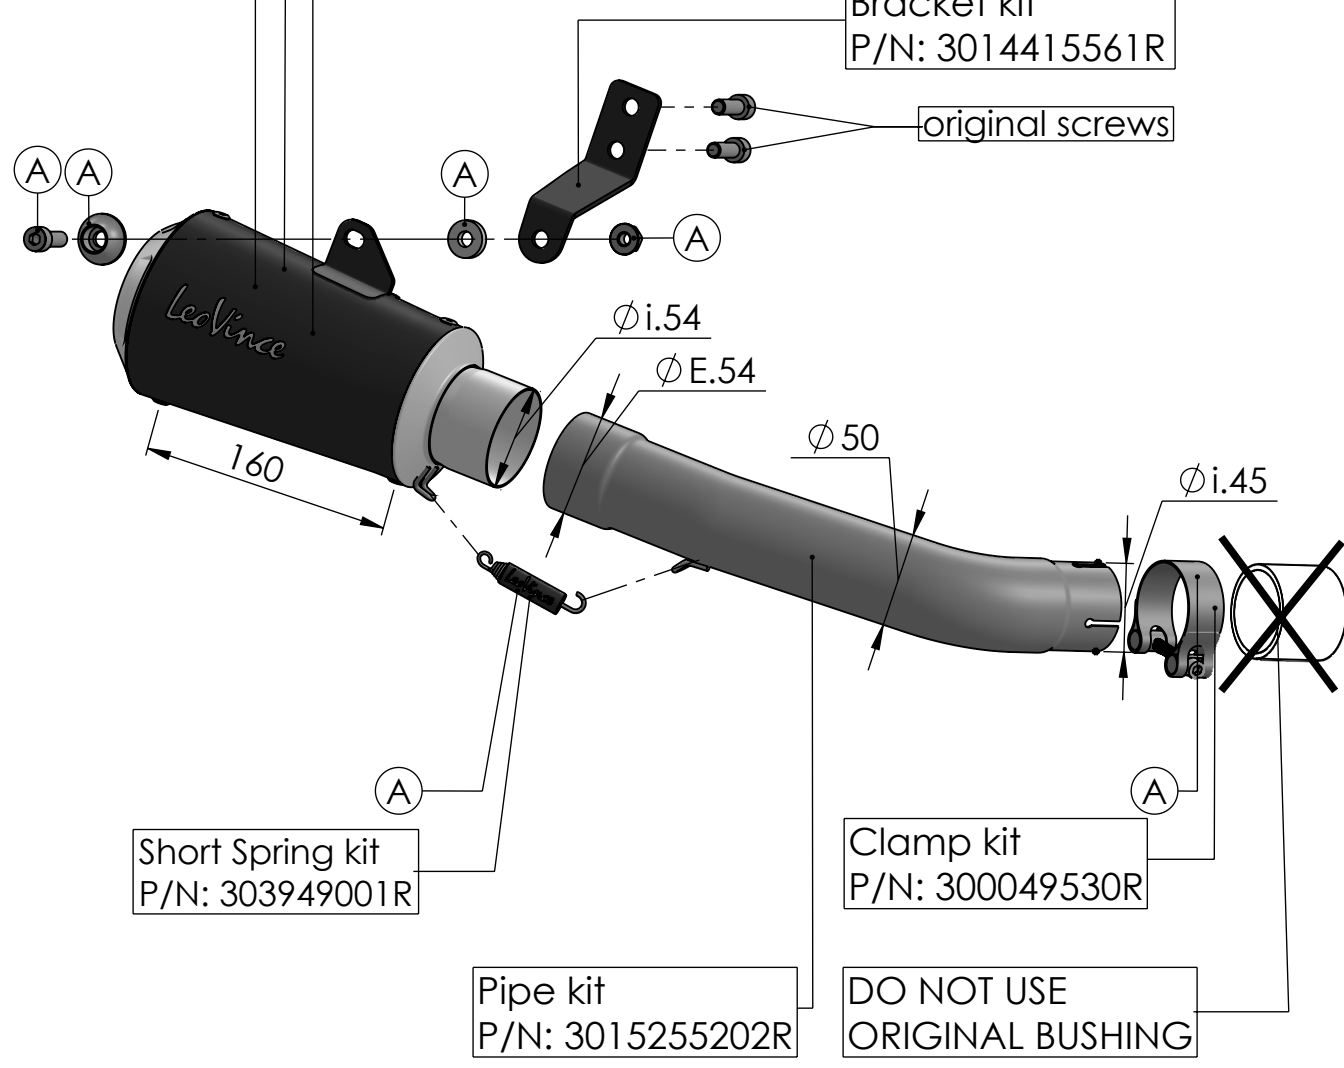

S.S. Black
Complete Muffler kit
P/N: 309746485UR

Outer Sleeve L160
S.S. Black
P/N: 309746012R

Muffler's Wool Repack kit
P/N: 414204R

End Cap kit
P/N: 309746701R

Bracket kit
P/N: 3014415561R

original screws

ART. 15255BU - SPARE PARTS

Ⓐ Fitting Kit P/N:3014415601R

KTM RC 125 / RC 390

SLIP-ON / LV-10 / S.S. BLACK