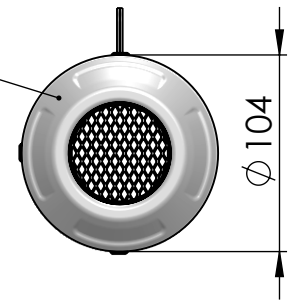

S.S. Black
Complete Muffler kit
P/N: 309746485UR

Outer Sleeve L160
S.S. Black
P/N: 309746012R

Muffler's Wool Repack kit
P/N: 414204R

End Cap kit
P/N: 309746701R

Bracket kit
P/N: 3014415561R

original screws

ART. 15255BU - SPARE PARTS

Ⓐ Fitting Kit P/N:3014415601R

KTM RC 125 / RC 390

SLIP-ON / LV-10 / S.S. BLACK