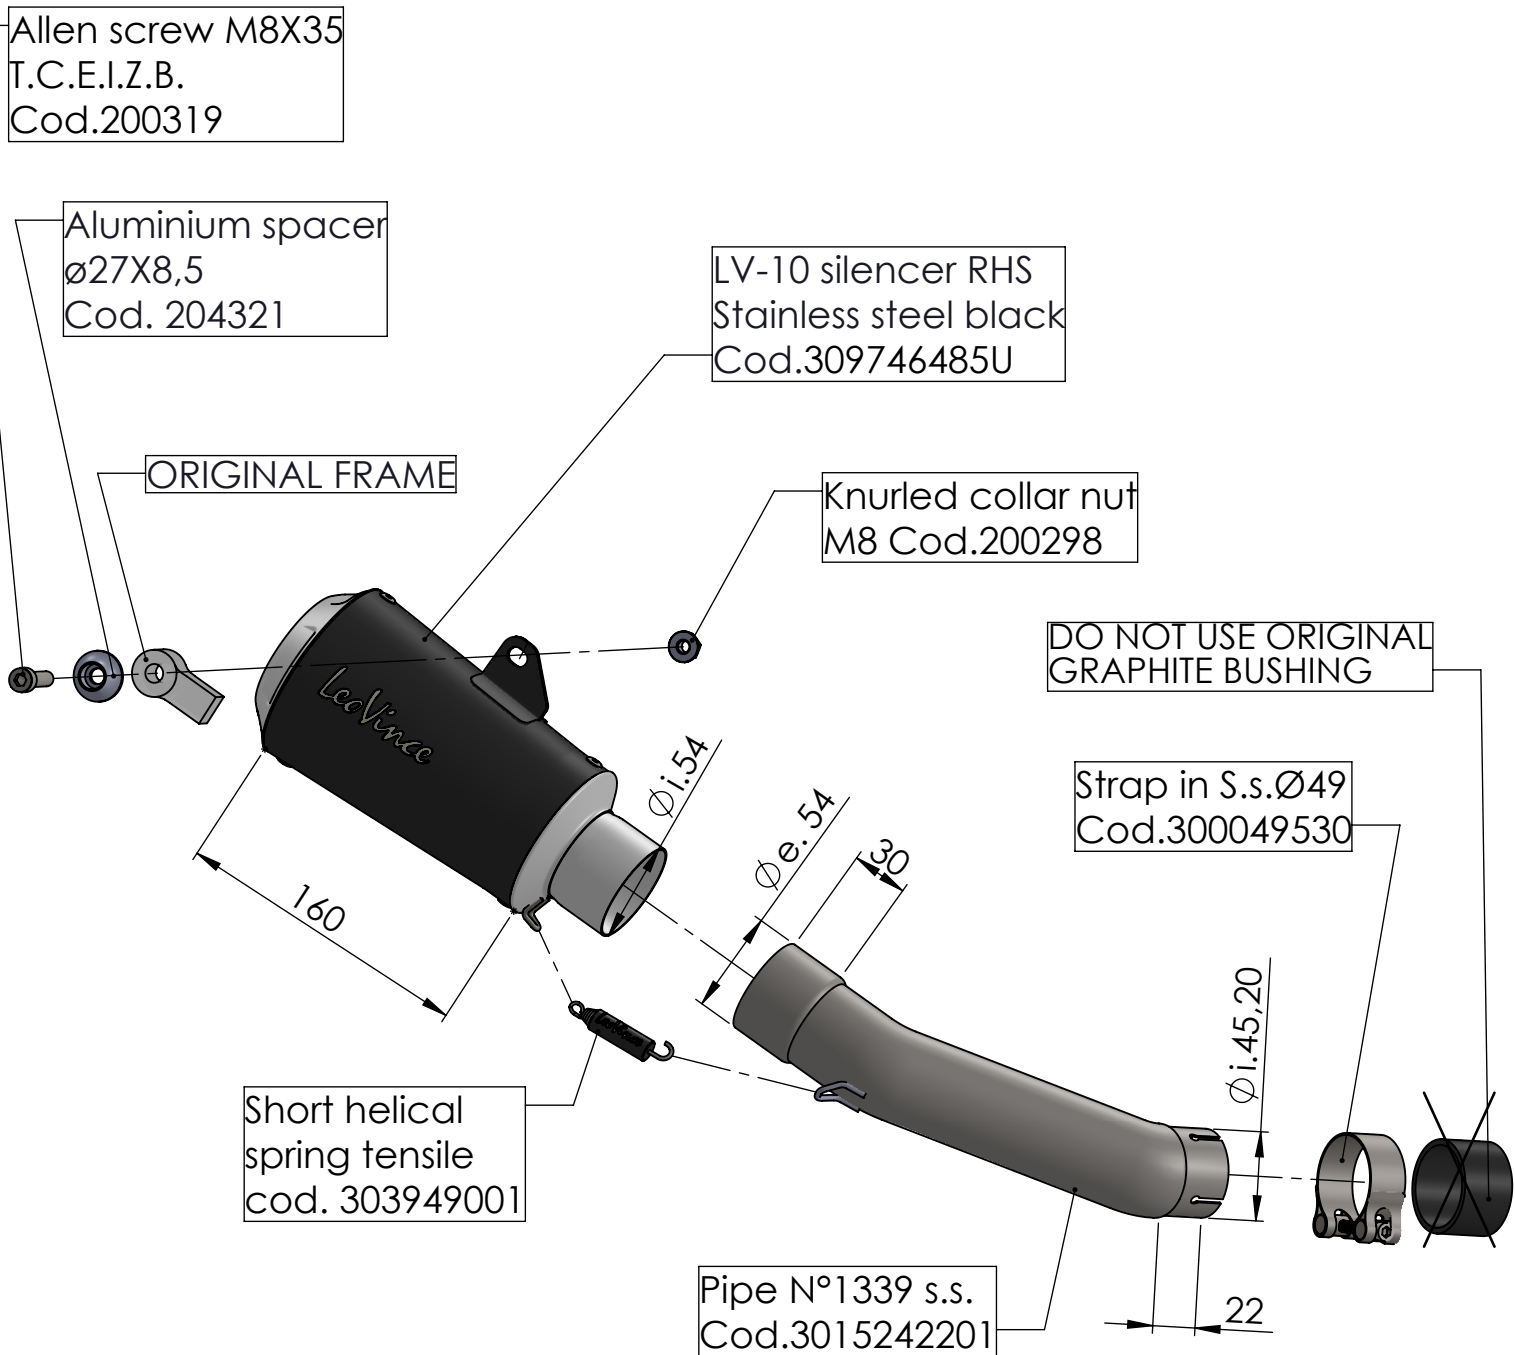

Allen screw M8X35
T.C.E.I.Z.B.
Cod.200319

Aluminium spacer
ø27X8,5
Cod. 204321

LV-10 silencer RHS
Stainless steel black
Cod.309746485U

ORIGINAL FRAME

Knurled collar nut
M8 Cod.200298

DO NOT USE ORIGINAL
GRAPHITE BUSHING

Strap in S.s.Ø49
Cod.300049530

Short helical
spring tensile
cod. 303949001

Pipe N°1339 s.s.
Cod.3015242201

ART.15242BU

HUSQVARNA SVARTPILEN / VITPILEN 125 / 401

SLIP-ON - LV-10 - STAINLESS STEEL