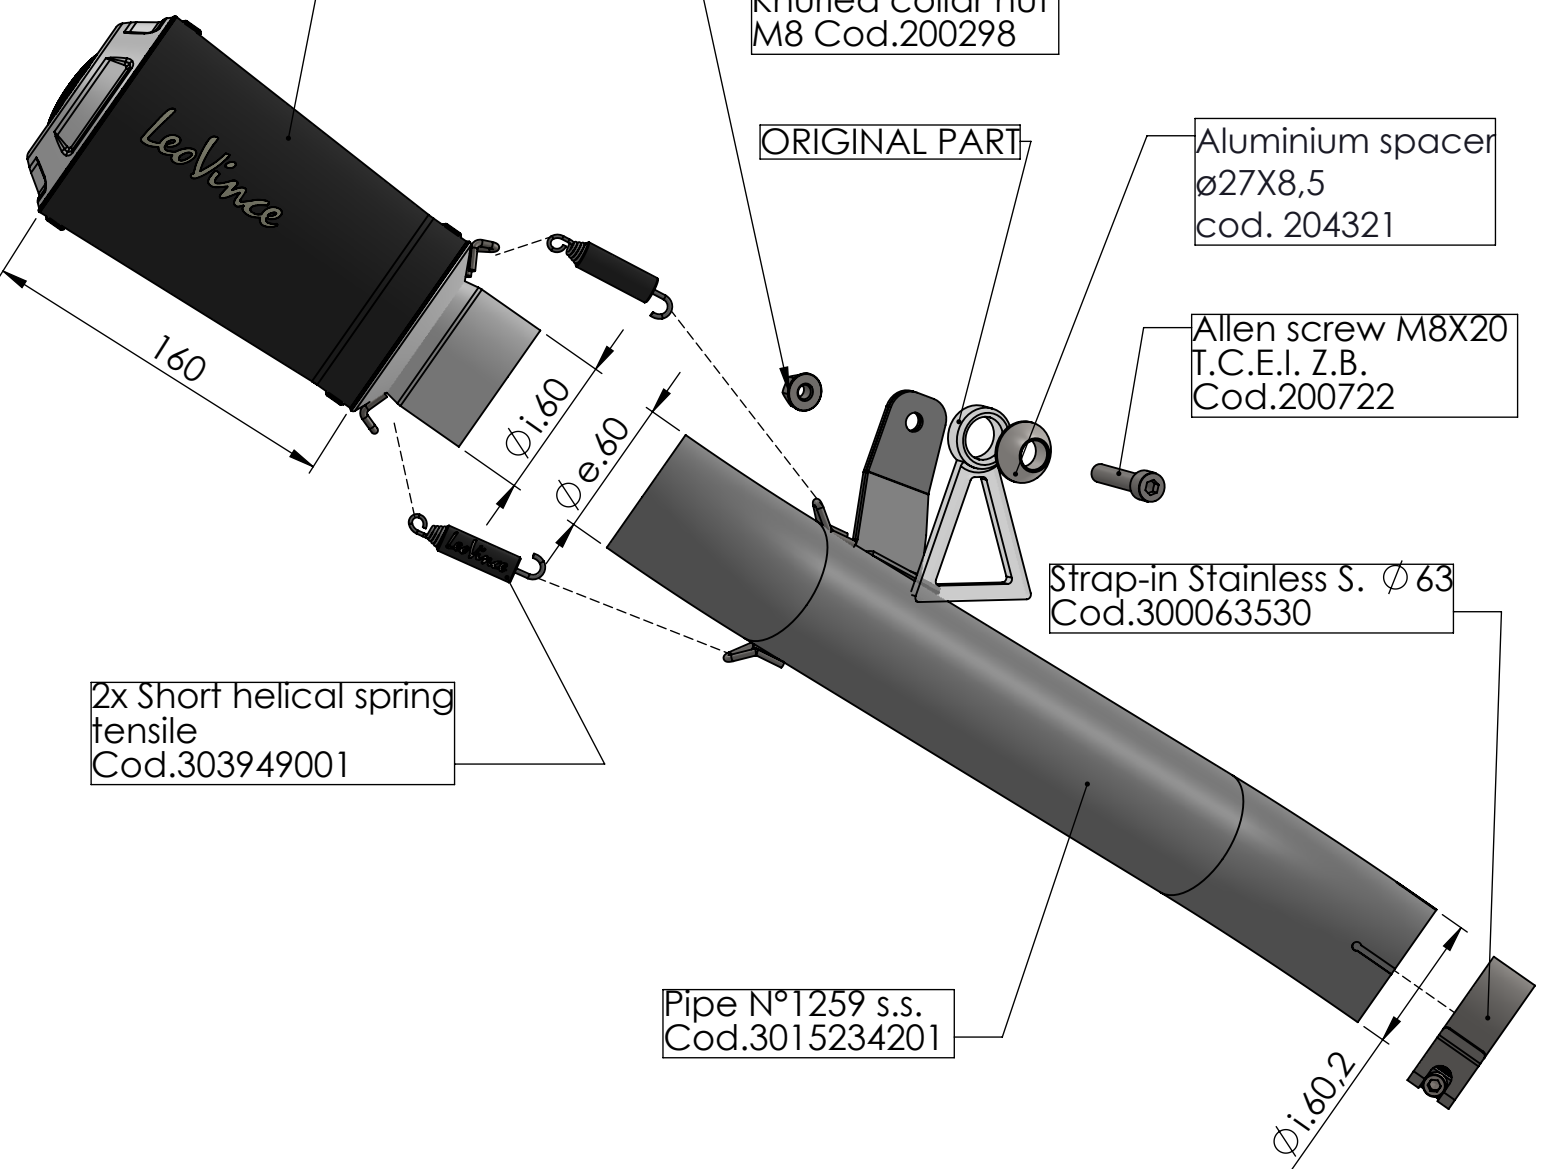

LV-10 silencer RHS  
Stainless steel  
Cod.3015234485U

Knurled collar nut  
M8 Cod.200298

ORIGINAL PART

Aluminium spacer  
ø27X8,5  
cod. 204321

Allen screw M8X20  
T.C.E.I. Z.B.  
Cod.200722

Strap-in Stainless S. ø 63  
Cod.300063530

2x Short helical spring  
tensile  
Cod.303949001

Pipe N°1259 s.s.  
Cod.3015234201

## ART. 15234BU

APRILIA RSV4 1000 RR / TUONO V4 1100 RR / TUONO V4 1000 FACTORY

SLIP-ON - LV-10 - BLACK