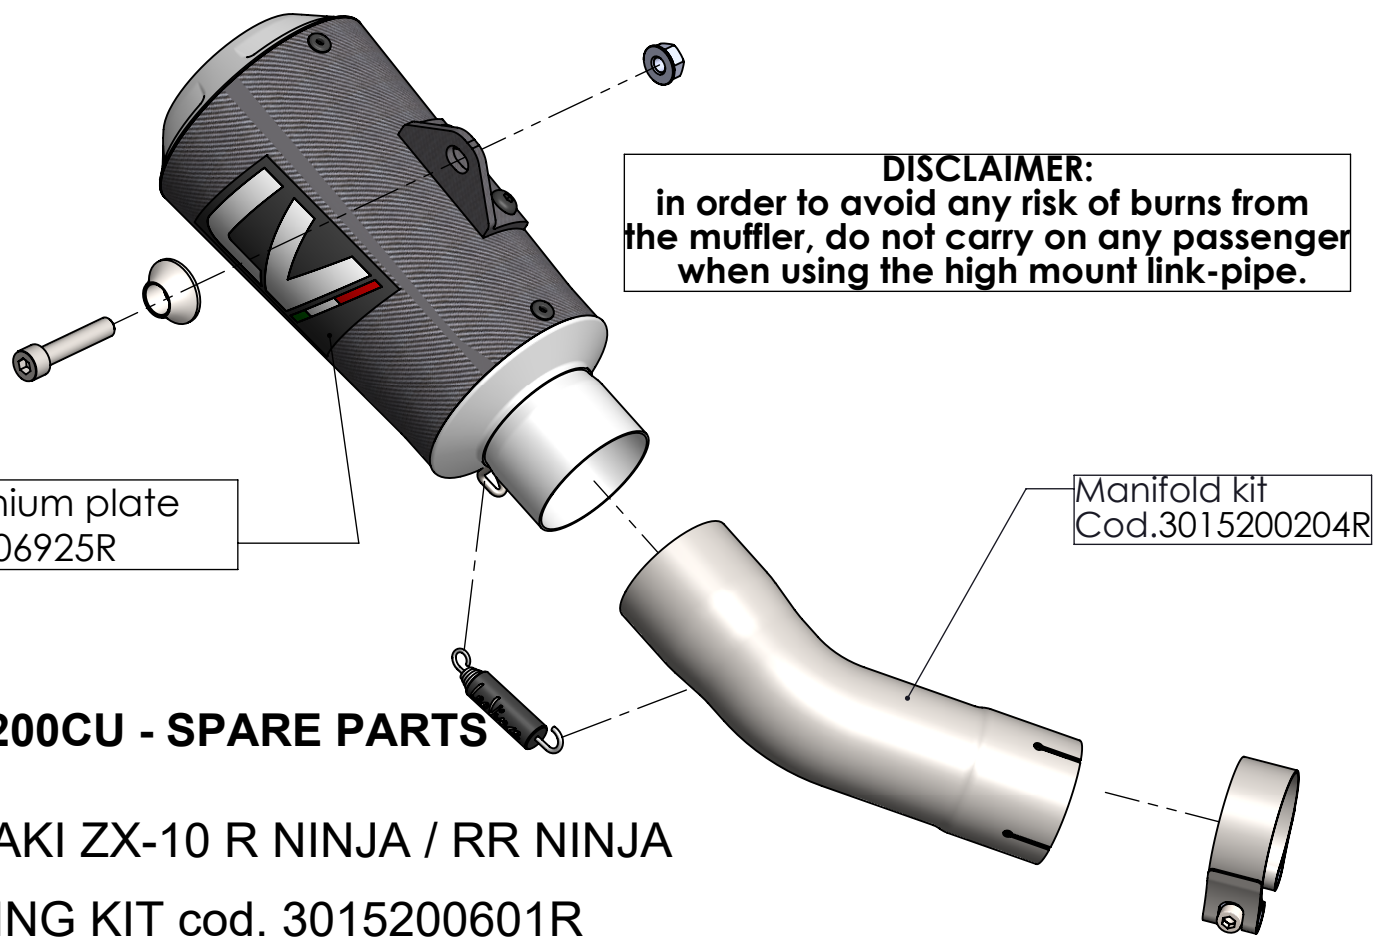

STANDARD LINK PIPE

HIGH MOUNT LINK PIPE

ART. 15200CU - SPARE PARTS

KAWASAKI ZX-10 R NINJA / RR NINJA

Ⓐ FITTING KIT cod. 3015200601R