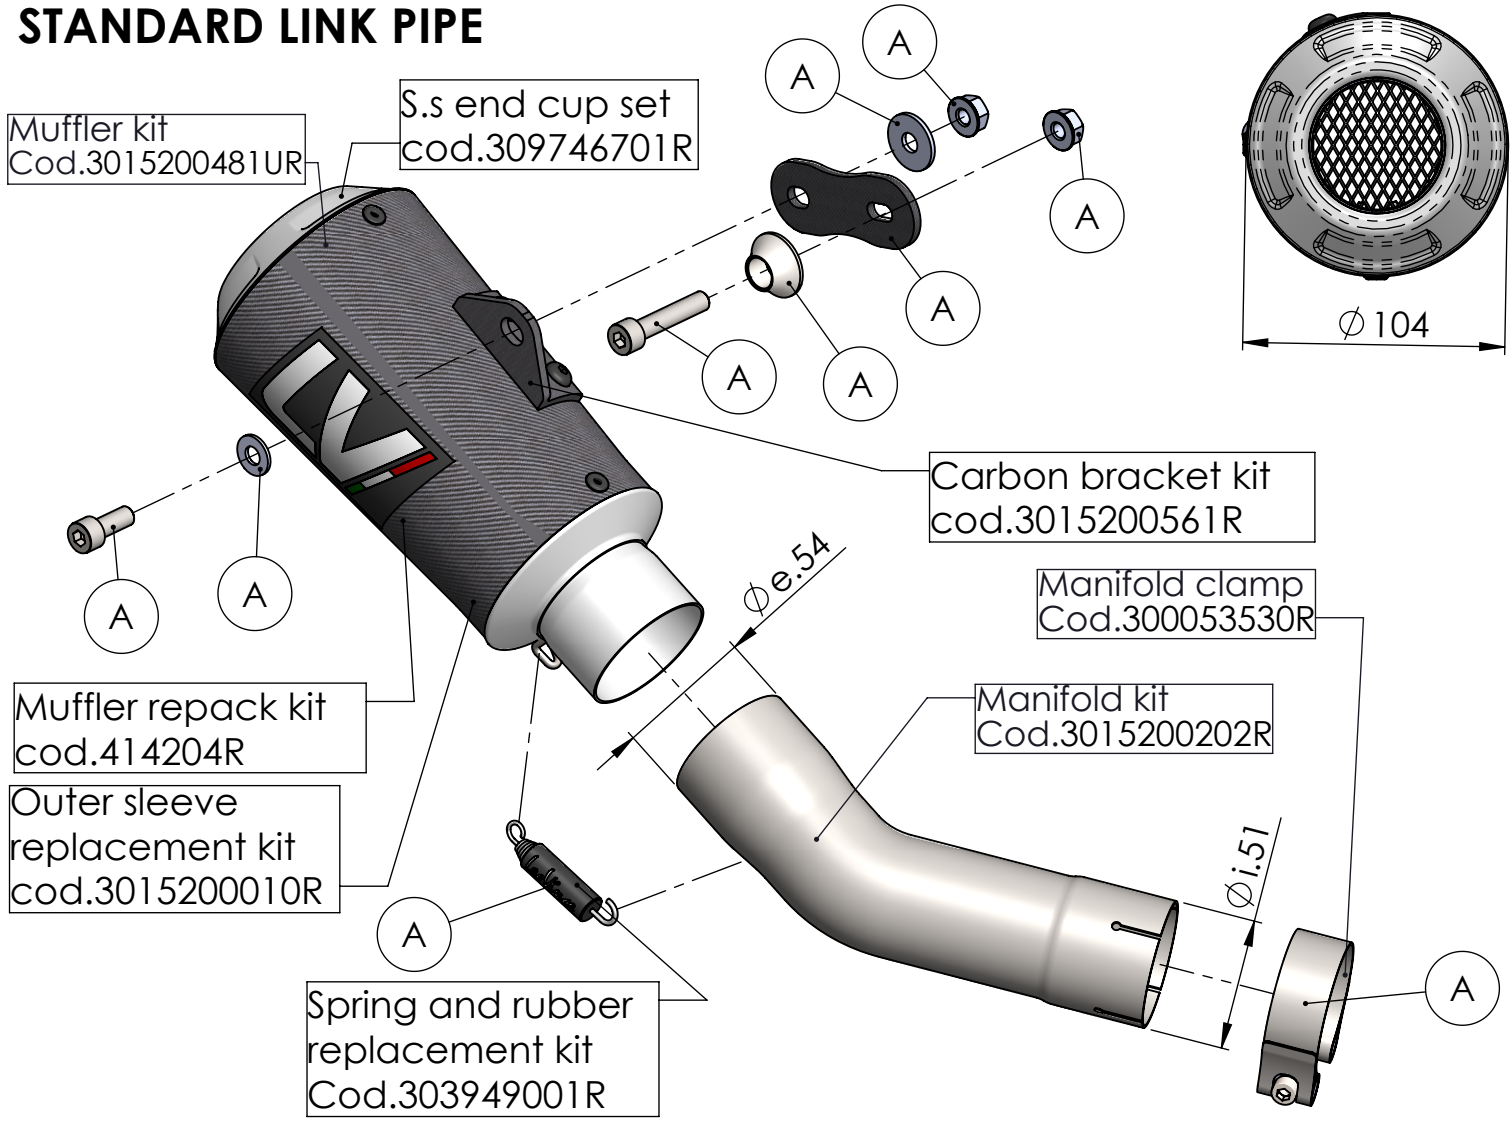

STANDARD LINK PIPE

HIGH MOUNT LINK PIPE

ART. 15200CU - SPARE PARTS

KAWASAKI ZX-10 R NINJA / RR NINJA

Ⓐ FITTING KIT cod. 3015200601R