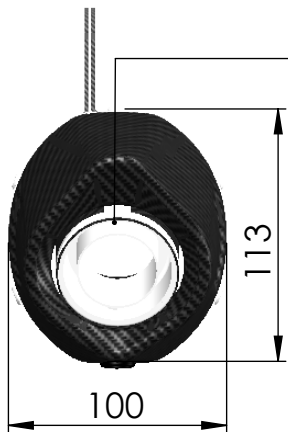

Db-Killer N.32 kit  
P/N:307677801R

Carbon End Cap kit  
P/N:3014008701R

S.S. End Cap kit  
P/N:308287711R

Muffler kit  
P/N:3014423481UR

Belts & Rivets kit  
P/N:083737002R

MOTORBIKE'S  
FRAME

Wool Repack kit  
P/N:414205R

Outer Sleeve kit  
P/N:088283004VLR

Short Spring kit  
P/N:303949001R

S.S. Pipe N°1435 kit  
P/N:3014423202R

(A) FITTING kit - P/N:3014423601R

(B) Carbon Clamp kit - P/N:303984502R

S.S. Clamp  $\phi 45$  kit  
P/N:300045530R

## ART. 14423EBU - SPARE PARTS

BENELLI BN - 302 S

SLIP-ON - LV ONE EVO - BLACK EDITION