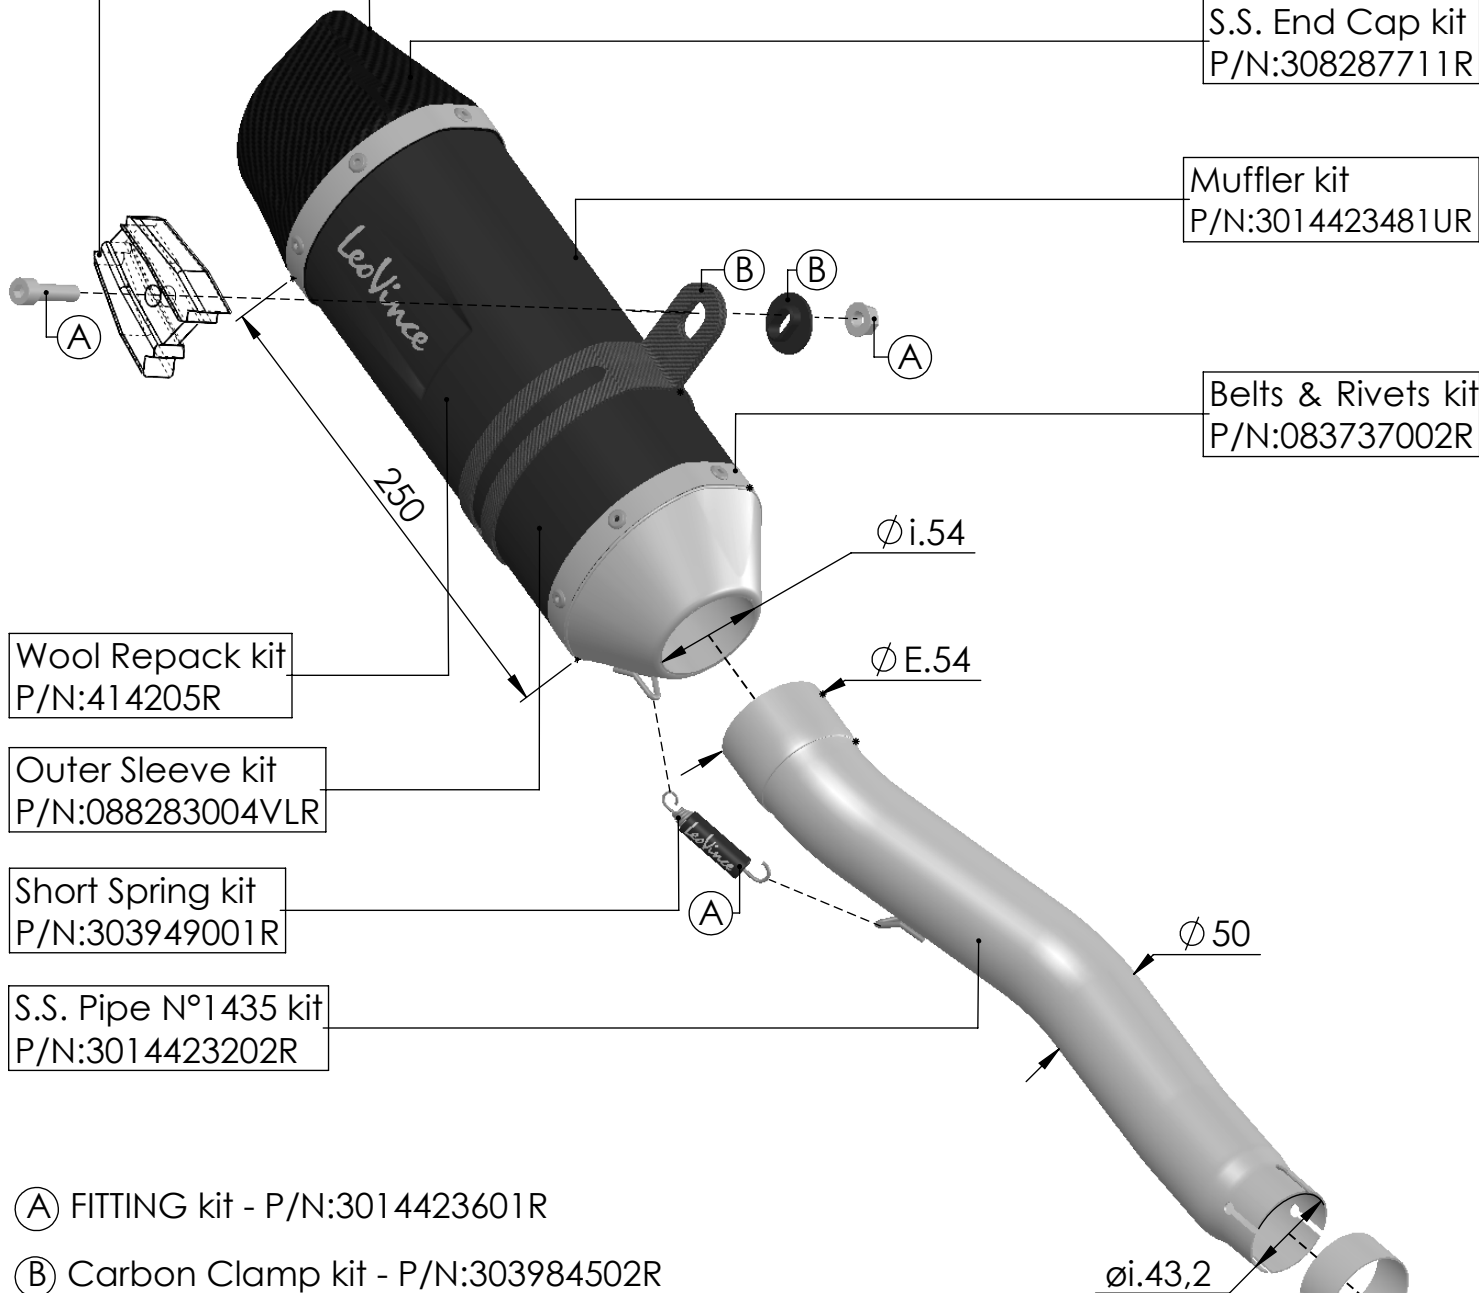

Db-Killer N.32 kit  
P/N:307677801R

Carbon End Cap kit  
P/N:3014008701R

S.S. End Cap kit  
P/N:308287711R

Muffler kit  
P/N:3014423481UR

Belts & Rivets kit  
P/N:083737002R

MOTORBIKE'S  
FRAME

Wool Repack kit  
P/N:414205R

Outer Sleeve kit  
P/N:088283004VLR

Short Spring kit  
P/N:303949001R

S.S. Pipe N°1435 kit  
P/N:3014423202R

(A) FITTING kit - P/N:3014423601R

(B) Carbon Clamp kit - P/N:303984502R

S.S. Clamp  $\phi 45$  kit  
P/N:300045530R

## ART. 14423EBU - SPARE PARTS

BENELLI BN - 302 S

SLIP-ON - LV ONE EVO - BLACK EDITION