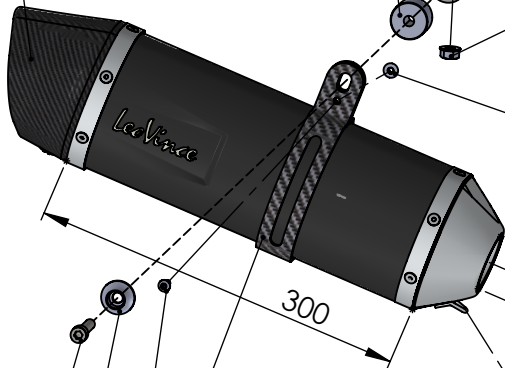

Plain washer ø8xø24  
Cod.200321

Carbon clamp FM5SF  
Cod.3014149501

T.B.E.I. screw M5X12  
Cod.201031

3x Short helical  
spring tensile  
cod. 303949001

Pipe s.s  
cod. 3014390201

Aluminium spacer  
Cod. 204321