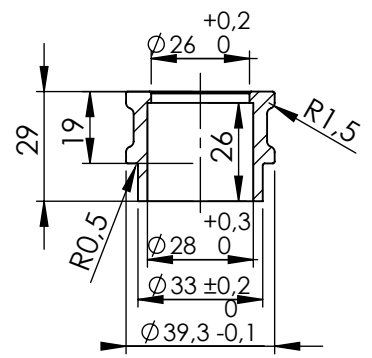

Db-Killer N.62  
Cod.3014259801

S.s. Flange  
Cod.206443

S.s. Bushing  
Cod.206442

LV ONE EVO silencer RHS  
stainless steel black  
Cod.3014340485U

Aluminium spacer  
ø30xø8.5 L20  
Cod. 201689

BIKE'S FRAME

S.s bushing  
cod.206442

2x Knurled collar nut  
M8 Cod.200298

S.s flange  
cod.206443

S.s. bracket  
Prod.cod.3014390501  
Purch.cod.207025

OPTIONAL  
cod.5684

Knurled collar nut M6  
Cod.200333

Knurled collar nut M5  
Cod.204407

Plain washer ø8xø24  
Cod.200321

Carbon clamp FM5SF  
Cod.3014149501

T.B.E.I. screw M5X12  
Cod.201031

3x Short helical  
spring tensile  
cod. 303949001

Pipe s.s  
cod. 3014390201

Aluminium spacer  
Cod. 204321

Pipe s.s  
cod. 3014390205

Allen screw M8X45  
T.C.E.I.Z.B.  
Cod.201450

Allen screw M8X40  
T.C.E.I. Z.B.  
Cod.200993