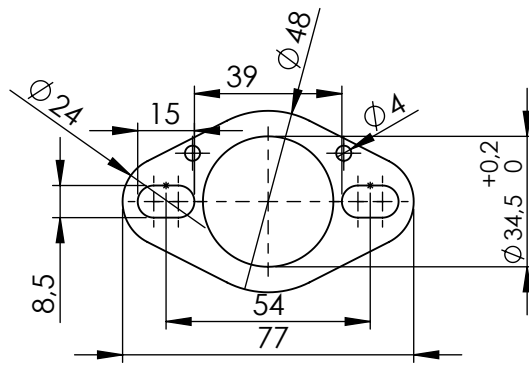

S.s. Flange
Cod.206443