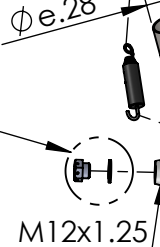

S.s bushing  
cod.206442

2x Knurled collar nut  
M8 Cod.200298

S.s flange  
cod.206443

S.s. bracket  
Prod.cod.3014390501  
Purch.cod.207025

OPTIONAL  
cod.5684

Knurled collar nut M6  
Cod.200333

Knurled collar nut M5  
Cod.204407

Plain washer ø8xø24  
Cod.200321

Carbon clamp FM5SF  
Cod.3014149501

T.B.E.I. screw M5X12  
Cod.201031

3x Short helical  
spring tensile  
cod. 303949001

Pipe s.s  
cod. 3014390201

Aluminium spacer  
Cod. 204321