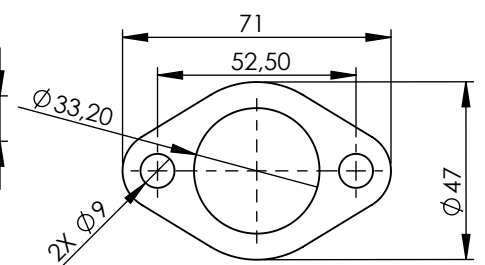

Db killer N°63  
cod.3014225801

Bushing s.s.  
cod.205452

Flange s.s. "43A"  
cod.201208 sp.6mm

Welded bushing s.s.  
cod.205452

OPTIONAL  
cod.5683

M12x1.25

Pipe N°1359 s.s.  
Cod.3014362201

Strap in stainless  
steel  $\phi 41$   
Cod.300041530