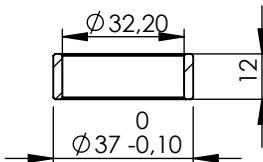

Db killer N°63  
cod.3014225801

Bushing s.s.  
cod.205452

Flange s.s. "43A"  
cod.201208 sp.6mm

Welded bushing s.s.  
cod.205452

OPTIONAL  
cod.5683

M12x1.25

Pipe N°1359 s.s.  
Cod.3014362201

Strap in stainless  
steel  $\phi 41$   
Cod.300041530