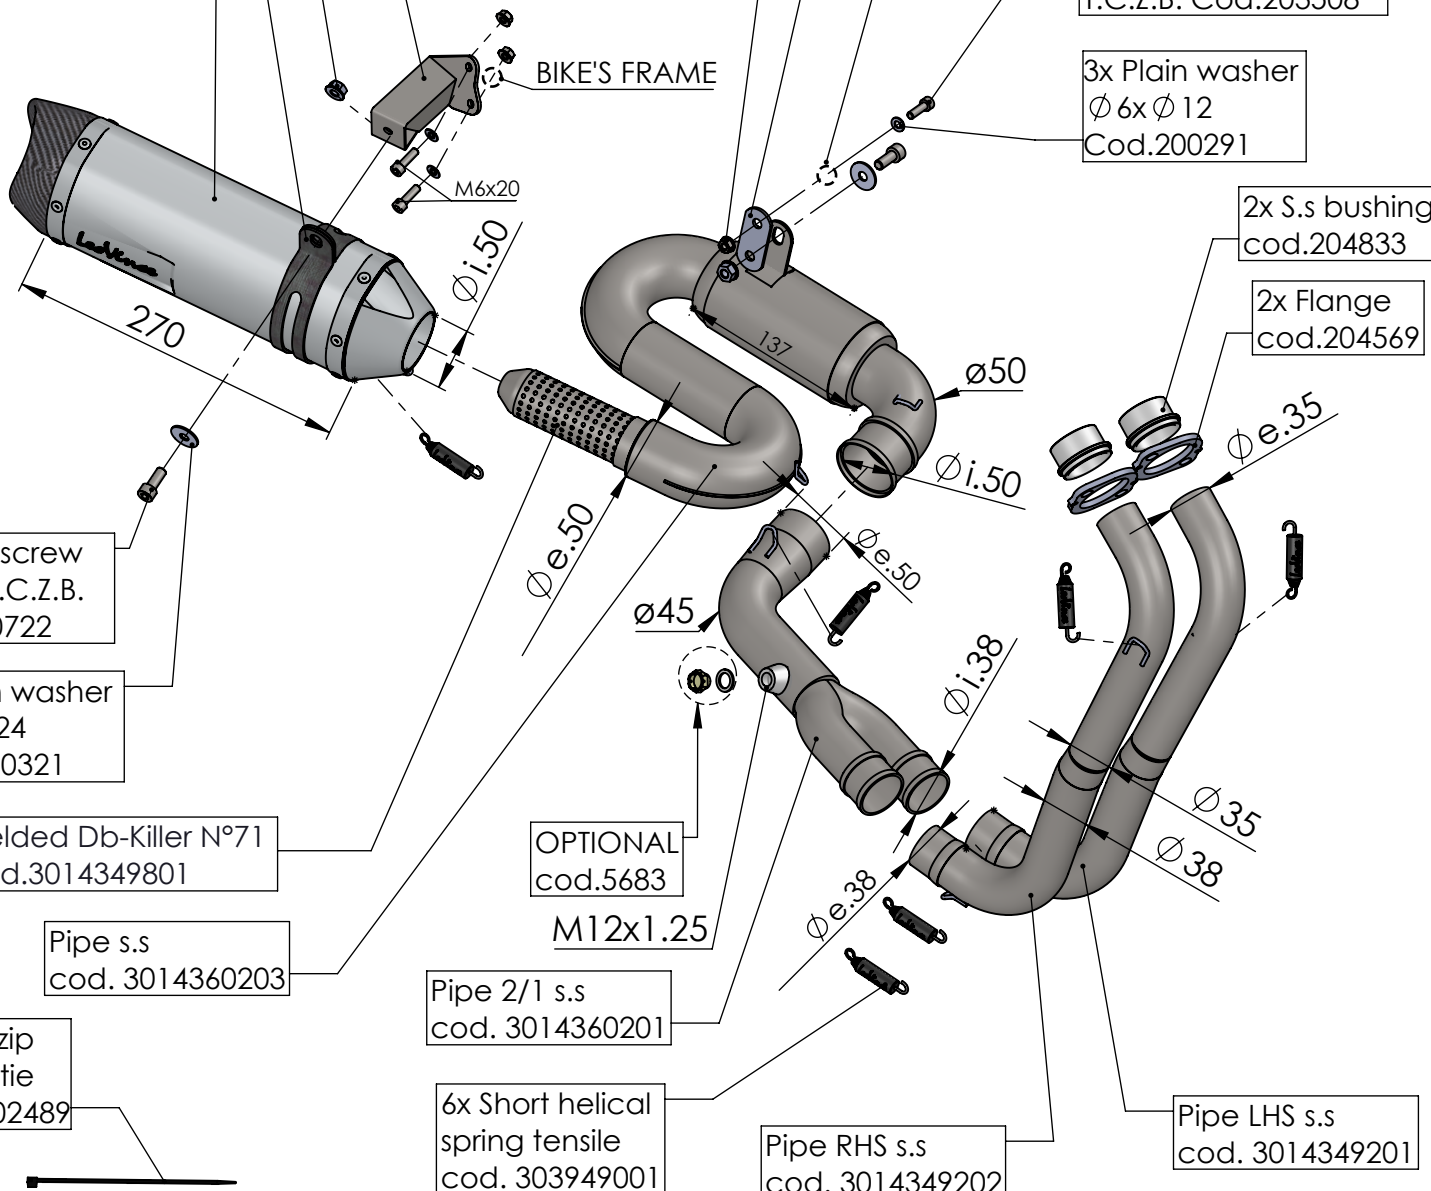

**S.s Flange 112A**  
cod.204569 Sp.5mm

**S.s bushing**  
cod.204833

Db-Killer 59B  
Cod.3014228803

2x Knurled collar nut  
M8 Cod.200298

Carbon clamp FM4S  
Cod.307572505

LV ONE EVO RHS  
Stainless steel  
Cod.3014228482U

Silencer bracket s.s.  
Prod. cod.3014349501  
Purch cod.206673

3x Knurled collar nut  
M6 Cod.200333

Manifold bracket s.s.  
cod.083275001

BIKE'S FRAME

3x Allen screw M6X20  
T.C.Z.B. Cod.203508

3x Plain washer  
Ø 6x Ø 12  
Cod.200291

2x S.s bushing  
cod.204833

2x Flange  
cod.204569

2x Allen screw  
M8X20 T.C.Z.B.  
Cod.200722

2x Plain washer  
Ø 8x Ø 24  
Cod.200321

Welded Db-Killer N°71  
Cod.3014349801

OPTIONAL  
cod.5683

Pipe s.s  
cod. 3014360203

M12x1.25

Pipe 2/1 s.s  
cod. 3014360201

Nylon zip  
cable tie  
cod.402489

6x Short helical  
spring tensile  
cod. 303949001

Pipe RHS s.s  
cod. 3014349202

Pipe LHS s.s  
cod. 3014349201