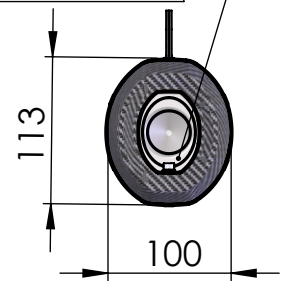

**S.s Flange 112A**  
cod.204569 Sp.5mm

**S.s bushing**  
cod.204833

Db-Killer 59B  
Cod.3014228803

2x Knurled collar nut  
M8 Cod.200298

Carbon clamp FM4S  
Cod.307572505

LV ONE EVO RHS  
Stainless steel  
Cod.3014228482U

Silencer bracket s.s.  
Prod. cod.3014349501  
Purch cod.206673

3x Knurled collar nut  
M6 Cod.200333

Manifold bracket s.s.  
cod.083275001

BIKE'S FRAME

3x Allen screw M6X20  
T.C.Z.B. Cod.203508

3x Plain washer  
Ø 6x Ø 12  
Cod.200291

2x S.s bushing  
cod.204833

2x Flange  
cod.204569

2x Allen screw  
M8X20 T.C.Z.B.  
Cod.200722

2x Plain washer  
Ø 8x Ø 24  
Cod.200321

Welded Db-Killer N°71  
Cod.3014349801

OPTIONAL  
cod.5683

Pipe s.s  
cod. 3014360203