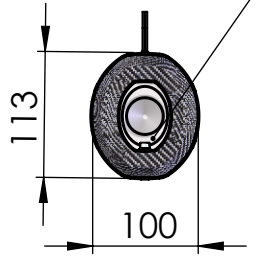

Db-Killer 59B
Cod.3014228803

S.s Flange 112A
cod.204569 Sp.5mm

S.s bushing
cod.204833

4x Allen screw M6X20
Cod.203508

4x Plain washer ϕ 6x ϕ 12
Cod.200291

BIKE'S FRAME

2x Plain washer ϕ 8x ϕ 17
Cod.200294

Bracket s.s.
cod. 206674

4X Knurled collar nut
M6 Cod.200333

3x Knurled collar nut
M8 Cod.200298

LV ONE EVO RHS
Stainless steel black
Cod.3014228486U

Carbon clamp FM4S
Cod.307572505

Silencer bracket s.s.
Prod. cod.3014349501
Purch cod.206673