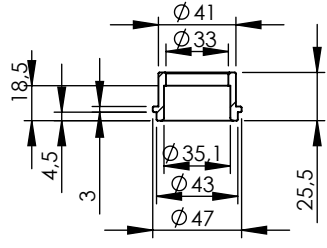

Db-Killer 59B
Cod.3014228803

S.s Flange 112A
cod.204569 Sp.5mm

S.s bushing
cod.204833

4x Allen screw M6X20
Cod.203508

4x Plain washer ϕ 6x ϕ 12
Cod.200291

BIKE'S FRAME

2x Plain washer ϕ 8x ϕ 17
Cod.200294

Bracket s.s.
cod. 206674

Welded Db-Killer N°71
Cod.3014349801

Pipe s.s
cod. 3014349207

Rubber black clamp
cod.402489

OPTIONAL
cod.5683

M12x1.25

Pipe 2/1 s.s
cod. 3014349205

6x Short helical
spring tensile
cod. 303949001

Pipe RHS s.s
cod. 3014349202