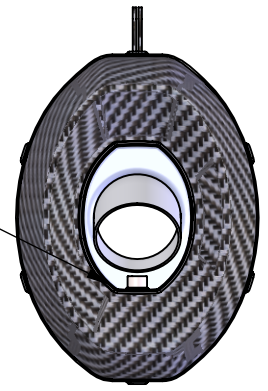

**Don't use**  
Aluminium spacer  
Cod.205771

Db-killer N°52  
Cod.308421801

Carbon clamp FR1  
Cod.308476501

Aluminium spacer  
Cod.205886

Aluminium spacer  
-for allen screw M6-  
Cod.205767

S.s. black bracket  
prod. Cod.3014308501  
purch. cod.206551

Plain washer 8x17  
Cod.200294

Allen screw  
M6X25 T.C.E.I.Z.B  
Cod.200586

Allen screw  
M8X20 T.C.E.I.Z.B  
Cod.200722

Knurled collar nut M6  
Cod.200333

FACTORY S silencer  
carbon fiber  
Cod.308471481U

2x Short helical spring  
tensile  
Cod.303949001

Pipe N°1261 s.s.  
Cod.3014308201

Strap in stainless  
steel Ø63  
Cod.300063530

## ART. 14309SU

APRILIA RSV4 1000 RR-RSV4 1100/FACTORY-TUONO V4 1100 RR/ FACTORY

SLIP ON - FACTORY S - CARBON FIBER