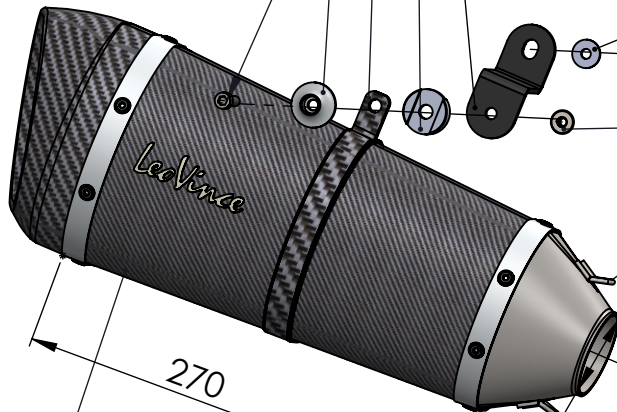

**Don't use**  
Aluminium spacer  
Cod.205771

Db-killer N°52  
Cod.308421801

Carbon clamp FR1  
Cod.308476501

Aluminium spacer  
Cod.205886

Aluminium spacer  
-for allen screw M6-  
Cod.205767

S.s. black bracket  
prod. Cod.3014308501  
purch. cod.206551

Plain washer 8x17  
Cod.200294

Allen screw  
M6X25 T.C.E.I.Z.B  
Cod.200586

Allen screw  
M8X20 T.C.E.I.Z.B  
Cod.200722

Knurled collar nut M6  
Cod.200333

FACTORY S silencer  
carbon fiber  
Cod.308471481U

2x Short helical spring  
tensile  
Cod.303949001

Pipe N°1261 s.s.  
Cod.3014308201

Strap in stainless  
steel Ø63  
Cod.300063530

## ART. 14309SU

APRILIA RSV4 1000 RR-RSV4 1100/FACTORY-TUONO V4 1100 RR/ FACTORY

SLIP ON - FACTORY S - CARBON FIBER