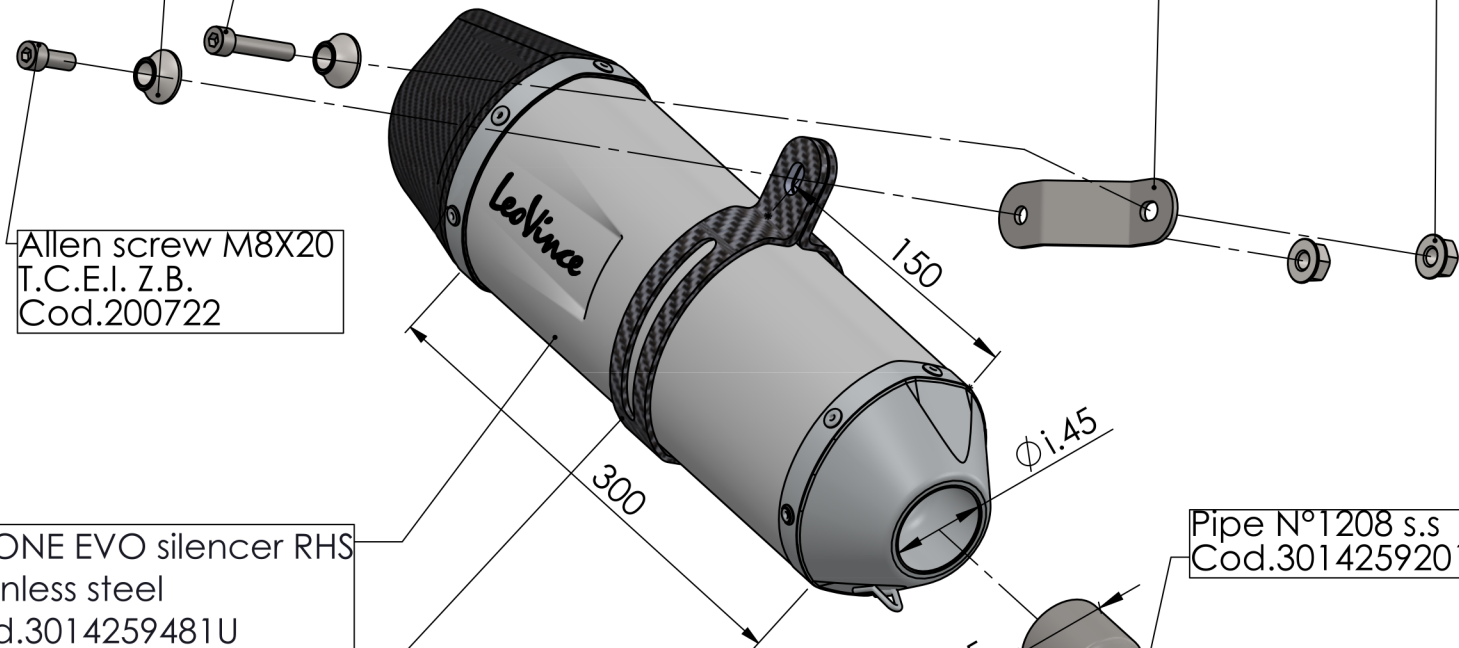

2x Knurled collar nut
M8 Cod.200298

2 Aluminium spacer
ø27X8,5X11
Cod. 204321

Allen screw M8X40
T.C.E.I. Z.B.
Cod.200993

S.s. bracket
Cod.0814259501

ART. 14259EU

KAWASAKI NINJA 400 / Z 400 / NINJA 500 / Z 500

SLIP-ON - LV ONE EVO - STAINLESS S.