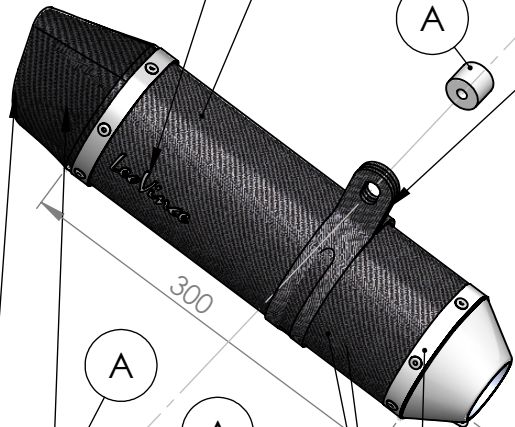

**Bushing  
Cod.206060**

**Flange "158A"  
Cod.206061**

**DB-Killer N°32B  
Cod.307762801**

**Sticker kit  
Cod.206721R**

**Muffler kit  
Cod.308403481RU**

**Carbon Bracket FM1S  
Cod. 306958505R**

**Stainless Steel Bracket  
Prod.Cod.3014181561R**