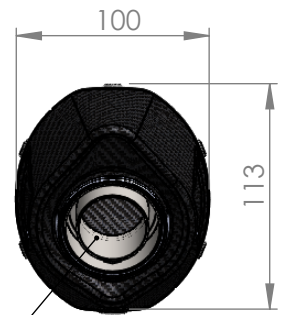

**Bushing  
Cod.206060**

**Flange "158A"  
Cod.206061**

**DB-Killer N°32B  
Cod.307762801**

**Sticker kit  
Cod.206721R**

**Muffler kit  
Cod.308403481RU**

**Carbon Bracket FM1S  
Cod. 306958505R**

**Stainless Steel Bracket  
Prod.Cod.3014181561R**